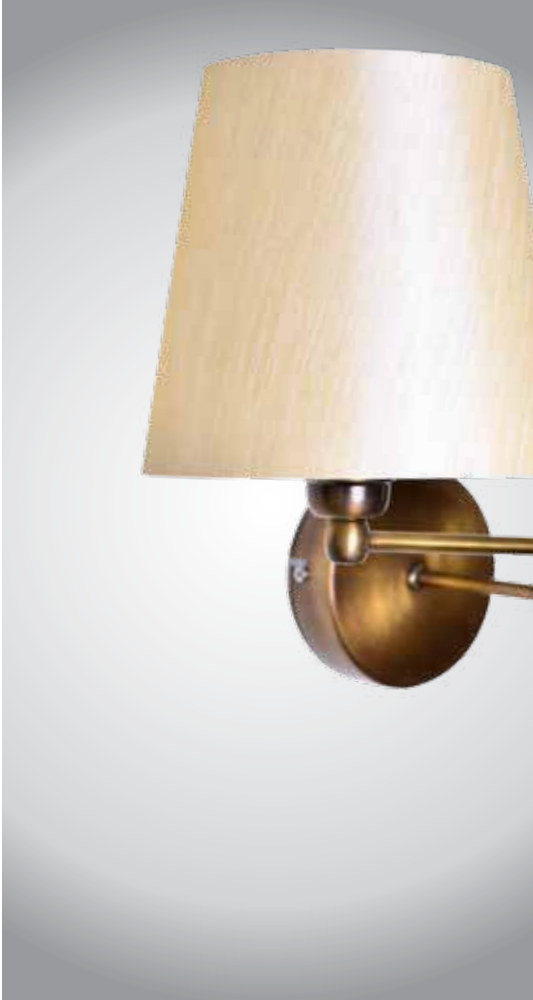

Aplik- 8308

Aplikler

- Alüminyum, metal veya kumaş gövde.
- Isıya dayanıklı E27 porselen duy.
- Otel projelerine özel çözümler.
- İstenilen renk ve ölçüde özel üretim.