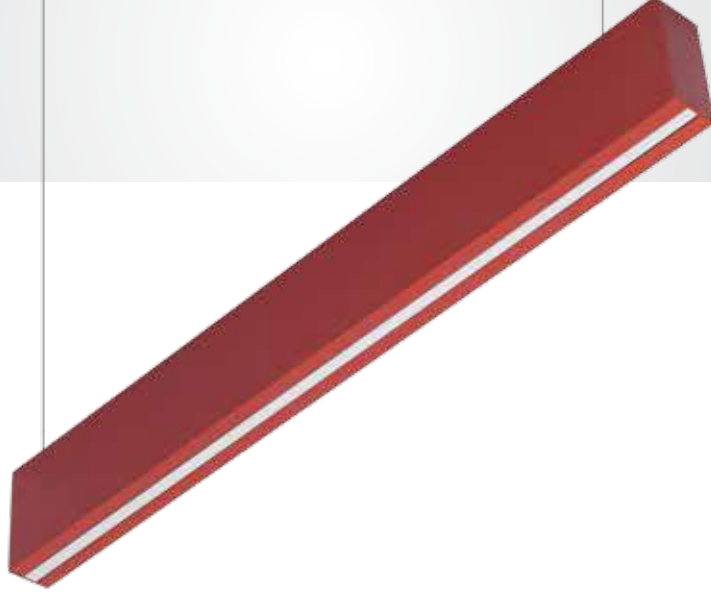

Porte Nano Lineer - 3582

Lineer Armatür

- Alüminyum ekstrüzyon gövde.
- Led için tasarlanmış homojen ışık dağılımı sağlayan, armatür ömrü boyunca sararma yapmayan özel opal difüzör.
- Philips, Osram & Samsung Led.
- Meanwell & Helvar & Tridonic driver.
- İstenilen ral kodlarında özel imalat.
- 2700-3000-4000-6500 K ışık renk seçenekleri.
- İstenilen ölçülerde özel imalat.
- Profil ölçüleri 35x82 mm.