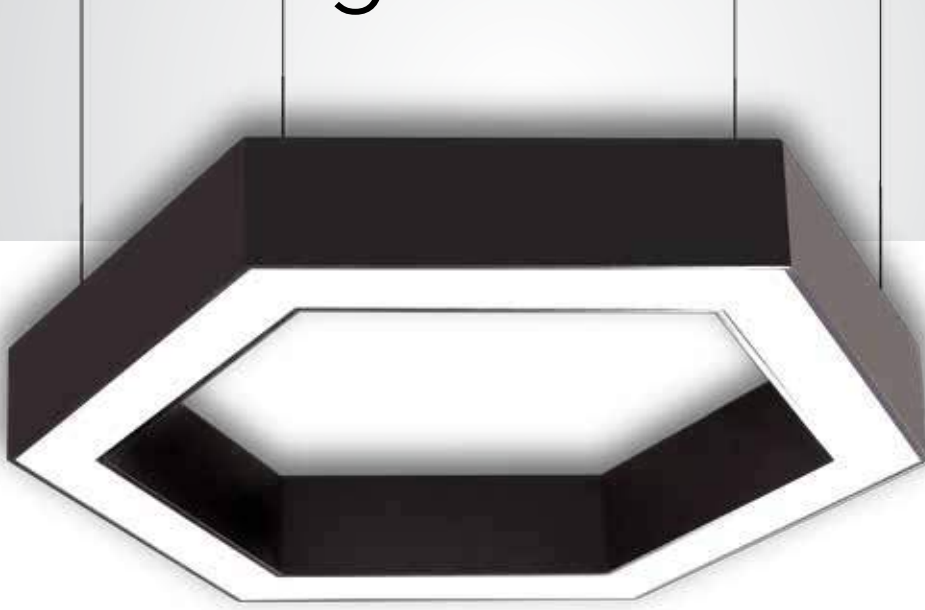

Porte Altıgen Lineer - 1097

Lineer Armatür

- Alüminyum ekstrüzyon gövde.
- Led için tasarlanmış homojen ışık dağılımı sağlayan, armatür ömrü boyunca sararma yapmayan özel opal difüzör.
- Philips, Osram & Samsung Led.
- Meanwell & Helvar & Tridonic driver.
- İstenilen ral kodlarında özel imalat.
- 2700-3000-4000-6500 K ışık renk seçenekleri.
- İstenilen ölçülerde özel imalat.
- Profil ölçüleri 55x85 mm.