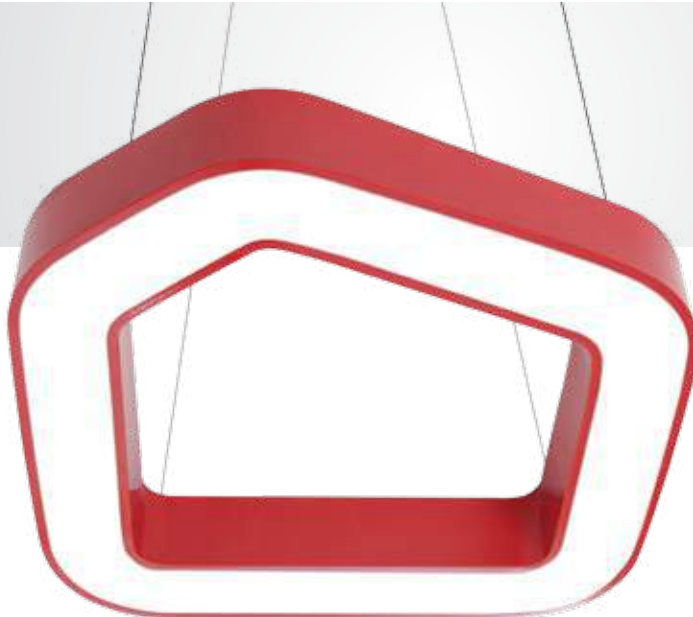

Porte Smart- 3020 0005

Lineer Armatür

- Alüminyum ekstrüzyon gövde.
- Led için tasarlanmış homojen ışık dağılımı sağlayan, armatür ömrü boyunca sararma yapmayan özel opal difüzör.
- Philips, Osram & Samsung Led.
- Meanwell & Helvar & Tridonic driver.
- İstenilen ral kodlarında özel imalat.
- 2700-3000-4000-6500 K ışık renk seçenekleri.
- İstenilen ölçülerde özel imalat.
- Profil ölçüleri 80x82 mm.