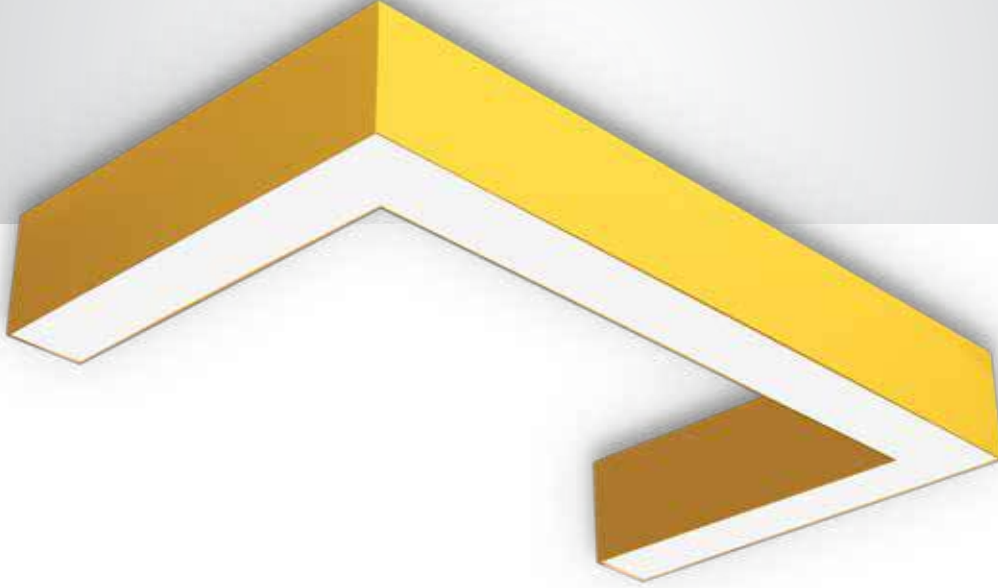

Porte U Lineer - 1094

Lineer Armatür

- Alüminyum ekstrüzyon gövde.
- Led için tasarlanmış homojen ışık dağılımı sağlayan, armatür ömrü boyunca sararma yapmayan özel opal difüzör.
- Philips, Osram & Samsung Led.
- Meanwell & Helvar & Tridonic driver.
- İstenilen ral kodlarında özel imalat.
- 2700-3000-4000-6500 K ışık renk seçenekleri.
- İstenilen ölçülerde özel imalat.
- Profil ölçüleri 55x85 mm.