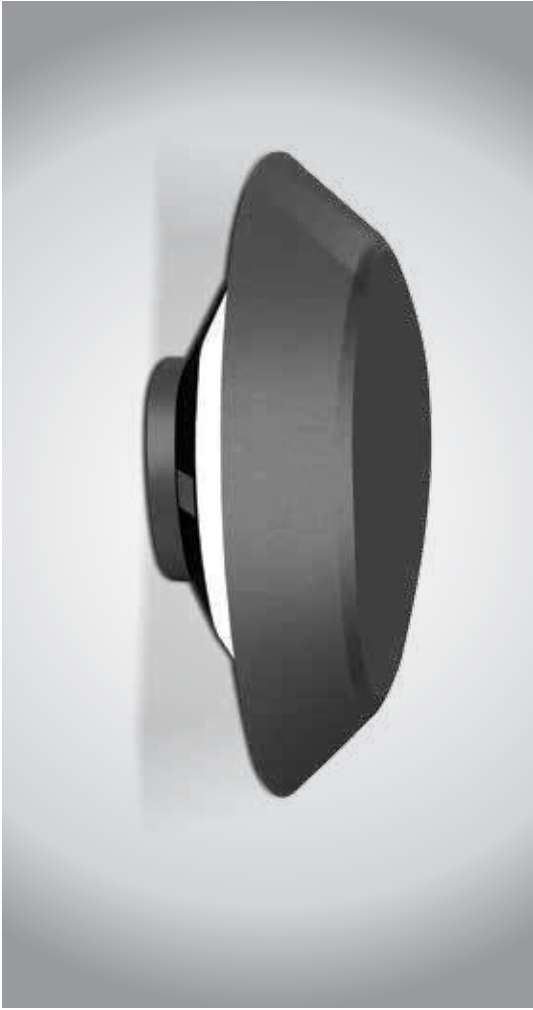

Bahçe Aplik- 13804

Aplikler

- Alüminyum Gövde.
- Osram Led.
- IP54 Koruma Sınıfı.
- 7 w / 520 LM.
- 183 x 73 mm. ölçülerinde.