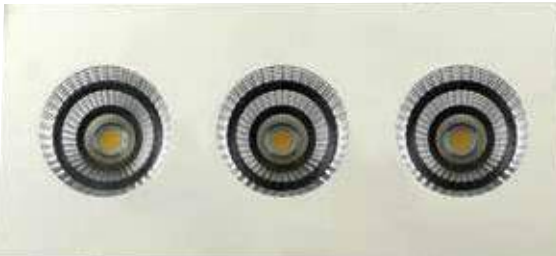

Sıva Altı Sabit Led Spot

- Alüminyum veya metal gövde.
- 150x450 mm. kasa ölçüleri.
- Philips, Osram & Samsung Led.
- Meanwell & Tridonic driver.
- İstenilen RAL kodlarında özel üretim.
- 3x10 - 40 w.
- 2700, 3000, 4000, 6500 K ışık renk seçenekleri.