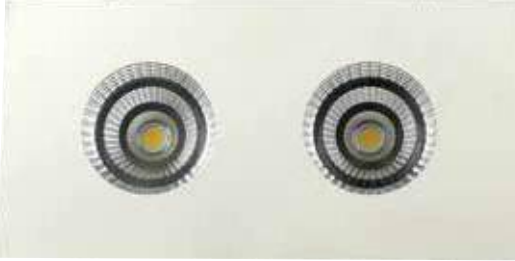

Floransa Dopp - 1159-2

Sıva Altı Sabit Led Spot

- Alüminyum veya metal gövde.
- 150x300 mm. kasa ölçüleri.
- Philips, Osram & Samsung Led.
- Philips, Osram & Meanwell driver.
- İstenilen RAL kodlarında özel üretim.
- 2x10 - 40 w.
- 2700, 3000, 4000, 6500 K ışık renk seçenekleri.

Floransa - 1159-3