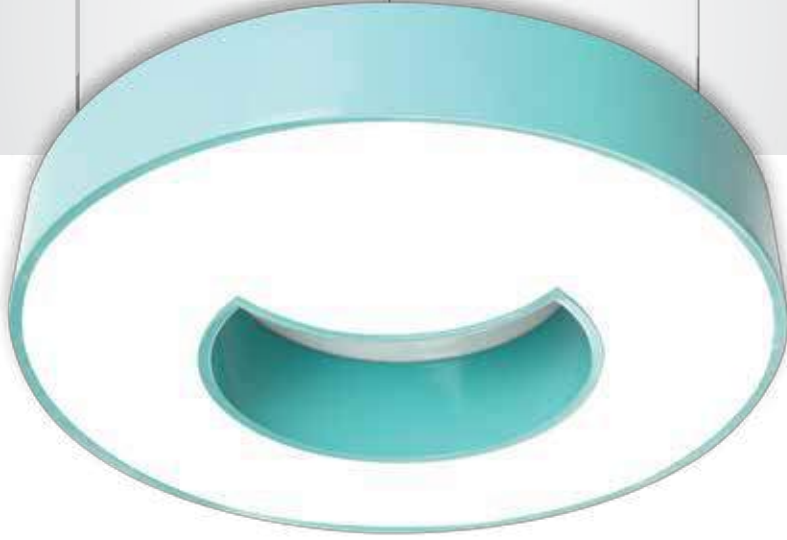

Riley Lineer - 1082

Lineer Armatür

- Alüminyum ekstrüzyon gövde.
- Led için tasarlanmış homojen ışık dağılımı sağlayan, armatür ömrü boyunca sararma yapmayan özel opal difüzör.
- Philips, Osram & Samsung Led.
- Meanwell & Helvar & Tridonic driver.
- İstenilen ral kodlarında özel imalat.
- 2700-3000-4000-6500 K ışık renk seçenekleri.
- İstenilen ölçülerde özel imalat.
- Profil ölçüleri 82x80 mm.