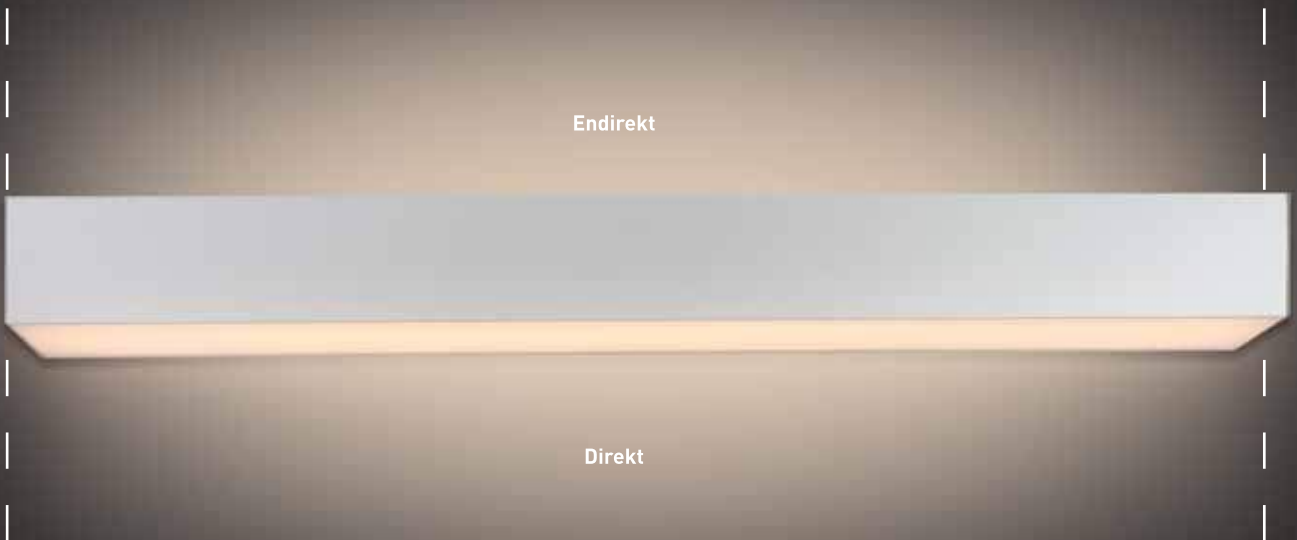

Porte Lineer Direkt / Endirekt - 10494

Lineer Armatür

- Alüminyum ekstrüzyon gövde.
- Led için tasarlanmış homojen ışık dağılımı sağlayan, armatür ömrü boyunca sararma yapmayan özel opal difüzör.
- Philips, Osram & Samsung Led.
- Meanwell & Helvar & Tridonic driver.
- İstenilen ral kodlarında özel imalat.
- 2700-3000-4000-6500 K ışık renk seçenekleri.
- İstenilen ölçülerde özel imalat.
- Profil ölçüleri 104x94 mm.
- **Direkt / Endirekt ışık dağılımı**