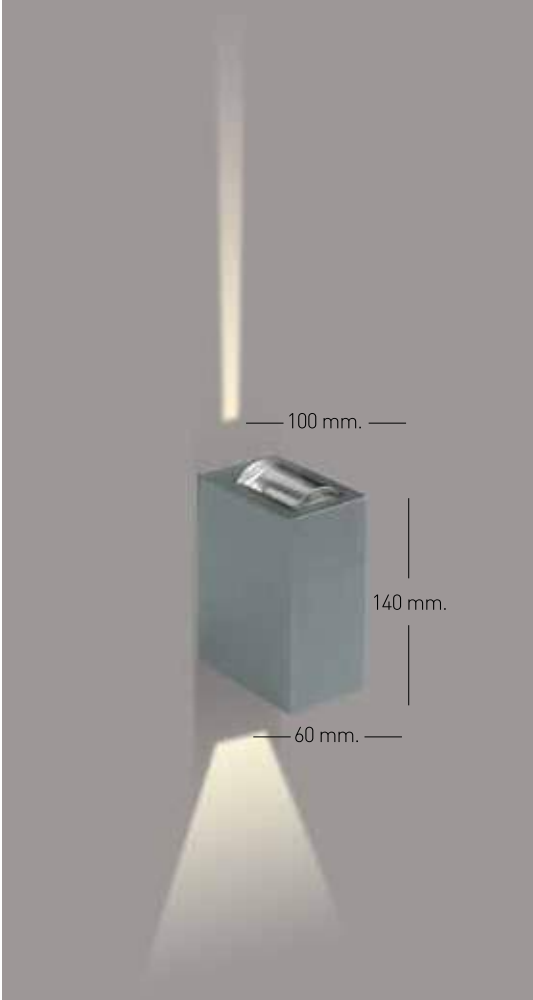

Biki- 1119

Aplikler

- Alüminyum veya Metal gövde.
- İstenilen renk ve ölçüde özel üretim.
- Proje mimarisine uygun tasarlanabilir yeni modeller.
- 60 x100 x 140 mm. ölçülerinde.
- 2x3 w.
- Philips, Osram & Samsung Led.
- Philips & Osram & Meanwell driver.
- Proje mimarisine uygun istenilen ölçülerde özel üretilebilir.