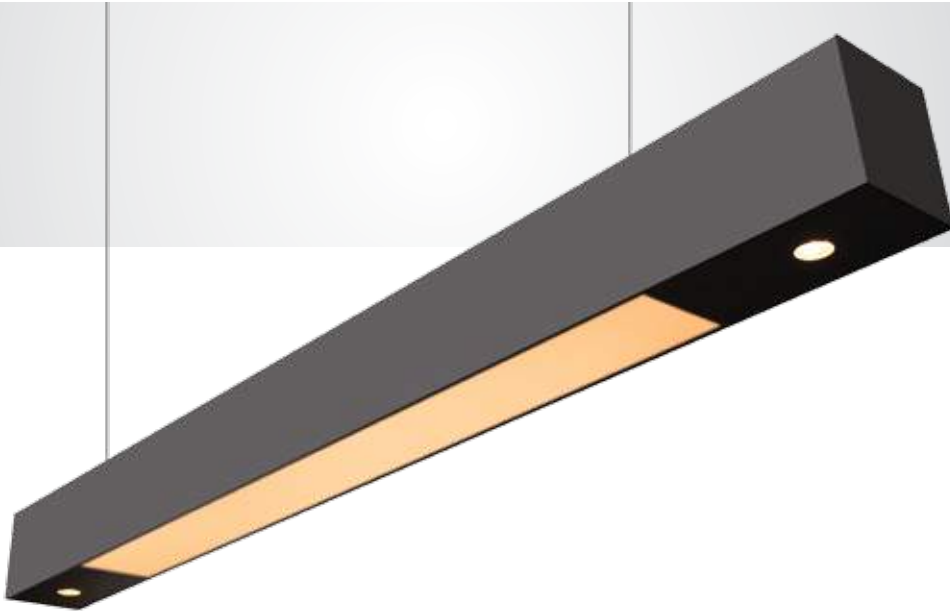

Porte Lineer Pole - 10494 - 2

Lineer Armatür

- Alüminyum ekstrüzyon gövde.
- Led için tasarlanmış homojen ışık dağılımı sağlayan, armatür ömrü boyunca sararma yapmayan özel opal difüzör.
- Philips, Osram & Samsung Led.
- Meanwell & Helvar & Tridonic driver.
- İstenilen ral kodlarında özel imalat.
- 2700-3000-4000-6500 K ışık renk seçenekleri.
- İstenilen ölçülerde özel imalat.
- Profil ölçüleri 104x94 mm.