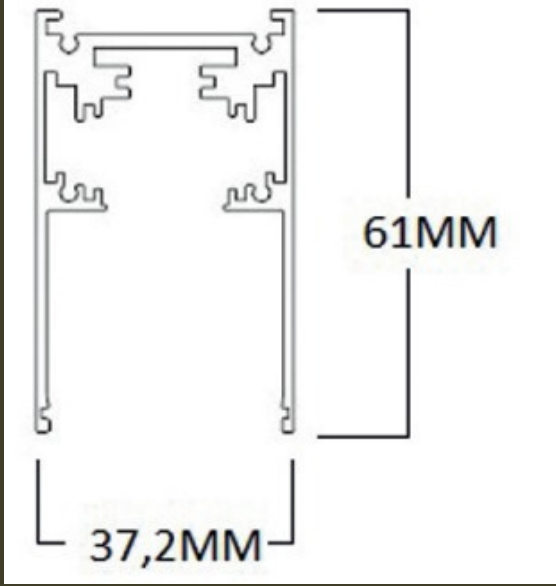

Ürün Kodu
Product Code

2034

1m - 2m - 3m

(Projeye göre özel ölçü üretilebilir)

Sıva üstü veya sarkıt
olarak kullanılabilir