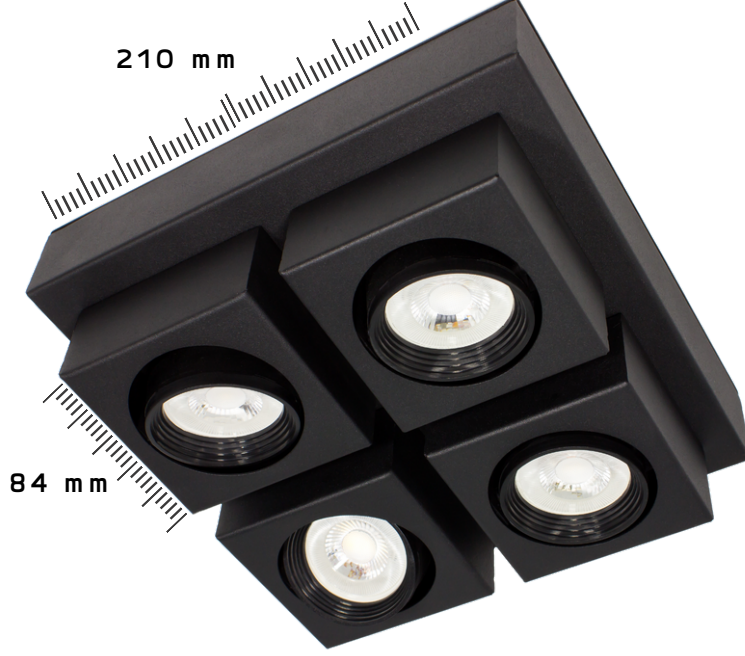

# HONEY - 9053

**PETEK TAVAN** /  
**HONEYCOMB CEILING**  
**LIGHTING**

**Teknik Bilgiler :**

Metal gövde  
Gu10 duyu / 4 x 4,3-5,5w  
Osram, Philips & Sylvania Led ampül  
220-240V Giriş gerilimi  
Renk sel geri verim indeksi CRI 80  
Frekans 50-60 Hz  
IP koruma sınıfı IP20  
İstenilen renk sıcaklığında üretim. Farklı ral kodlarında  
elektrostatik toz boya

Ürün KODU : 9053

**Technical Information :**

Metal body  
Gu10 lampholder / 4 x 4,3-5,5w  
Osram, Philips & Sylvania Led bulb  
220-240V Input voltage C  
olor return index CRI 80  
Frequency 50-60 Hz  
IP protection class IP20  
Production at the desired color temperature.  
Electrostatic powder paint in different ral codes

Product CODE : 9053

LED

ÜRÜN ÖLÇÜSÜ  
PRODUCT SIZE

Işık Renk Seçenekleri

Light Color Options

2700 K

3000 K

4000 K