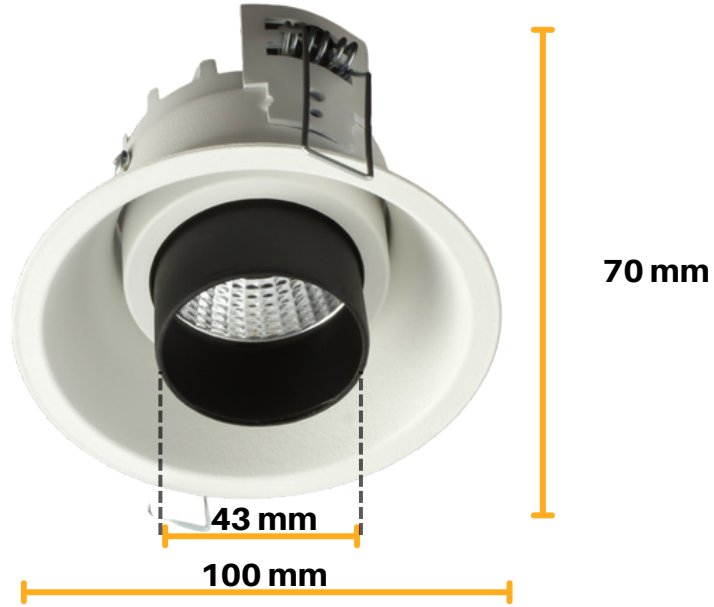

## ÜRÜN ÖLÇÜSÜ PRODUCT SIZE

Uygulama Yerinde Açılması Gerekli  
Delik Çapı 90MM Olmalıdır.