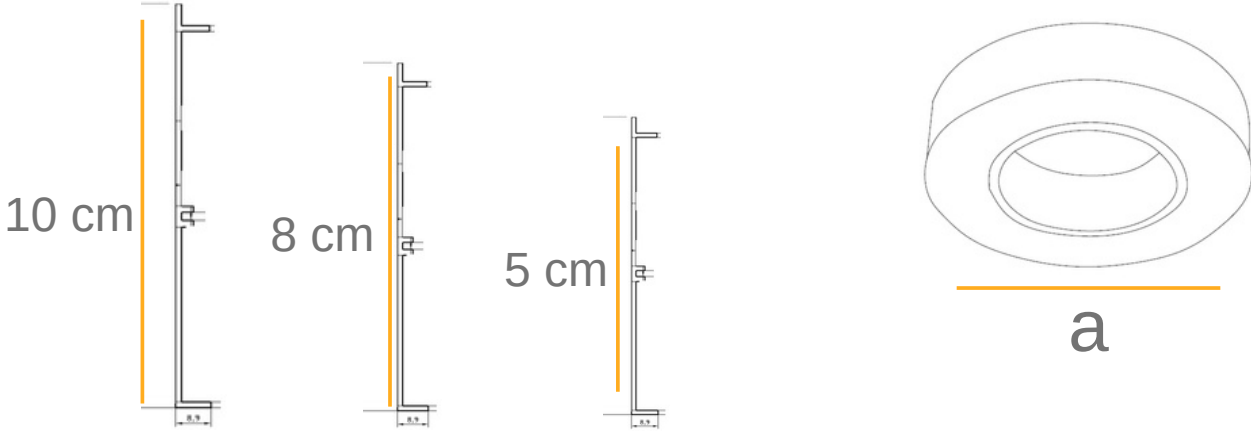

## PROFİL ÖLÇÜSÜ

PROFILE SIZE

Profil yükseklikleri (h) 5,8 ve 10 cm olarak üç farklı ebatla üretim imkanı sağlamaktadır. Ürün çapları (a) istenilen ölçülerde üretilebilir.

Profile heights (h) 5,8 and 10 cm provide three different sizes of production. Product diameters (a) can be produced in desired sizes.

Technical Specifications		Connections Data		Electrical Specifications	
Length (mm)	500	Wire size	0,2-0,75 mm <sup>2</sup> (24-18AWG)	Series	10
Width (mm)	16	Terminal Strip Length	7,5-8,5 mm	Parallel	3
PCB Thickness(mm)	1,6	Connector	Poke-in connector	Total Led Quantity	30
PCB Material	FR4 & Alum				