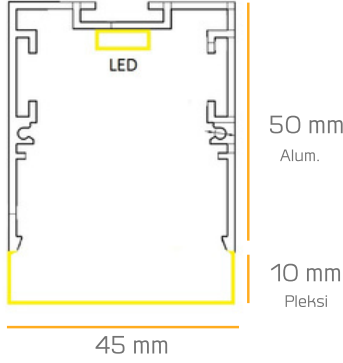

PORTE - 3020 4560 LINEER

Teknik Bilgiler ;

Aluminyum ekstrüzyon gövde. 1,4mm aluminyum kalınlığı
Samsung SMD LED
Osram veya Tridonic driver
UV ışınlarına dayanımlı,armatür ömrü boyunca sararmayan yüksek ışık geçirgenliğine sahip PC difüzör
220-240V Giriş gerilimi
Renksel geri verim indeksi CRI 80
Frekans 50-60 Hz
IP koruma sınıfı IP40
İstenilen renk sıcaklığında üretim.Farklı ral kodlarında elektrostatik toz boya

Ürün KODU : 3020 4560

Tecnical İnformation ;

Aluminum extrusion body,1.4mm aluminum thickness
Samsung SMD LED
Osram or Tridonic driver
Resistant to UV rays,pc diffuser with high light permeability that does not turn yellow during the life of the fixture
220-240V Input voltage
Color return index CRI 80
Frequency 50-60 Hz
IP protection class IP40
Production at desired color temperature.
Electrostatic powder coating in different ral codes

Product KOD : 3020 4560

LED

PROFİL ÖLÇÜSÜ PROFILE SİZE

IŞIK DAĞILIM EĞRİSİ LIGHT DISTRIBUTION CURVE

LED ÖZELLİKLERİ LED FEATURES

min. Typ. max.	2700K	min. Typ. max.	4000K
1239 1304 1369		1365 1437 1509	
min. Typ. max.	3000K	min. Typ. max.	6500K
1285 1353 1421		1365 1437 1509	

Operating Module Current	Operating Current per LED	Operating Voltage (Typ)	Module Power (Typ)
350 mA	116 mA	30V	10,5w

Technical Specifications		Connections Data		Electrical Specifications	
Length (mm)	500	Wire size	0,2-0,75 mm ² (24-18AWG)	Series	10
Width (mm)	16	Terminal Strip Length	7,5-8,5 mm	Parallel	3
PCB Thickness(mm)	1,6	Connector	Poke-in connector	Total Led Quantity	30
PCB Material	FR4 & Alum				
Led	Mid Power				