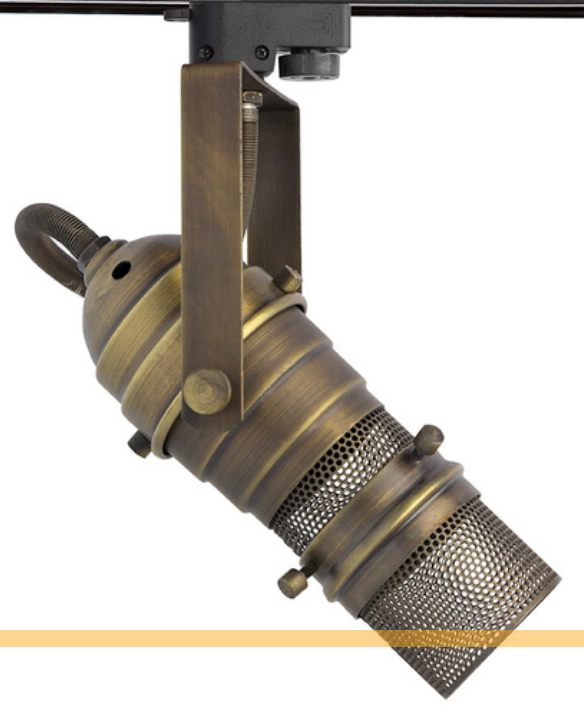

# OLDEN MİNİ - 1076-M

RAY SPOT / TRACK SPOT

## Teknik Bilgiler :

Aluminyum gövde  
Gu10 duyu / 4,3-5,5w  
Osram, Philips & Sylvania Led ampül  
220-240V Giriş gerilimi  
Renk sel geri verim indeksi CRI 80  
Frekans 50-60 Hz  
IP koruma sınıfı IP20  
İstenilen renk sıcaklığında üretim. Farklı ral kodlarında elektrostatik toz boya  
Monofaze veya Trifaze soket seçenekleri

## Technical Information :

Aluminum body  
Gu10 lampholder / 4,3-5,5w  
Osram, Philips & Sylvania Led bulb  
220-240V Input voltage  
Color return index CRI 80  
Frequency 50-60 Hz  
IP protection class IP20  
Production at the desired color temperature.  
Electrostatic powder paint in different ral codes  
Monophase or Trifaze socket options