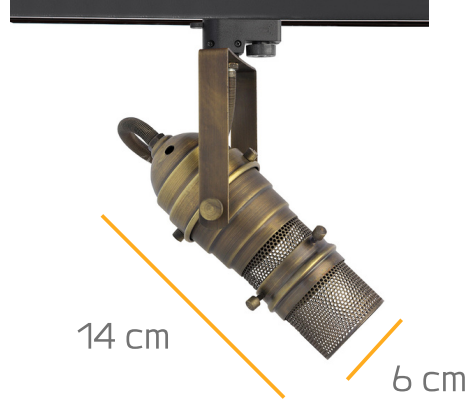

ÜRÜN ÖLÇÜSÜ
PRODUCT SIZE

Soket Seçenekleri
Socket Options

KULLANIM ALANLARI
Fields of Application

2019 Çizgi Teknik Aydınlatma Tüm hakları saklıdır.Çizgi Teknik Aydınlatma, bu belgede bulunan bilgilerin doğruluğuna veya tamlığına ilişkin herhangi bir beyan veya garanti sunmaz ve bunlara dayalı gerçekleştirilen hiçbir işlemden yükümlü olmayacaktır. Bu belgede sunulan bilgiler, aksi Çizgi Teknik Aydınlatma tarafından kabul edilmedikçe, herhangi bir ticari teklif oluşturma amacı gütmemektedir ve herhangi bir fiyat teklifi veya sözleşmesinin parçasını teşkil etmez. Tüm haklar Çizgi Teknik Aydınlatma San.Tic.Ltd.Şti veya ilgili sahiplerine aittir.

All rights belong to Çizgi Teknik Aydınlatma San.Tic.Ltd.Şti or its respective owners.

LED