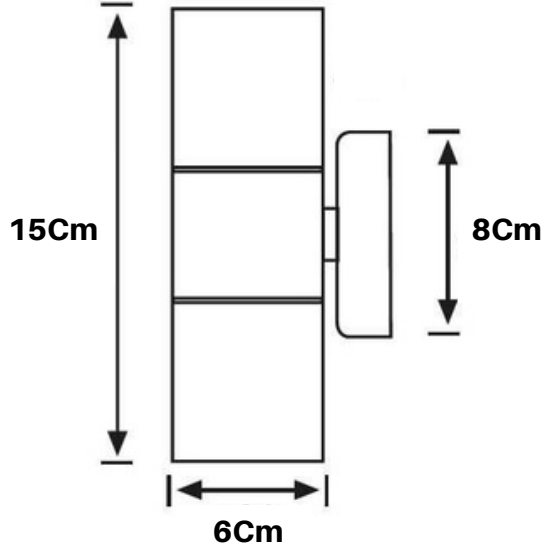

RİVA - 1174

APLIK / WALL LIGHT

Teknik Bilgiler :

Alüminyum gövde
2x Gu10 duyu
UV ışınlarına dayanımlı, armatür ömrü boyunca sararmayan
yüksek ışık geçirgenliğine sahip PC difüzör
220-240V Giriş gerilimi
Renk sel geri verim indeksi CRI 80
Frekans 50-60 Hz
IP koruma sınıfı IP44
İstenilen renk sıcaklığında üretim. Farklı ral kodlarında
elektrostatik toz boya

Ürün KODU : 1174

Technical Information :

Aluminum body
2x Gu10 sockets
High light resistant to UV rays, non-yellowing throughout
the life of the luminaire
PC diffuser with permeability
220-240V Input voltage
Color return index CRI 80
Frequency 50-60 Hz
IP protection class IP44
Production at the desired color temperature.
Electrostatic powder paint in different ral codes

Product CODE : 1174

LED

ÜRÜN ÖLÇÜSÜ
PRODUCT SIZE

Işık Renk Seçenekleri

Light Color Options

2700 K

3000 K

4000 K