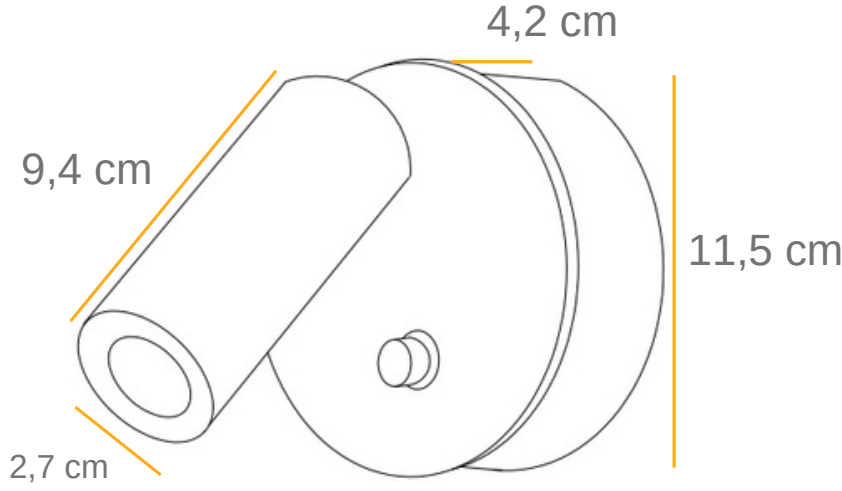

Dinamik yapısı ile
ıřığı istediđiniz
yere kolayca
ynlendirin.

LED

ÜRÜN ÖLÇÜSÜ

TEKNİK DETAYLAR

TEKNİK DETAYLAR

350 mA	1,1w	140 Lm
700 mA	2,2w	250 Lm

Işık Renk Seçenekleri

2700 K
3000 K
4000 K
6500 K