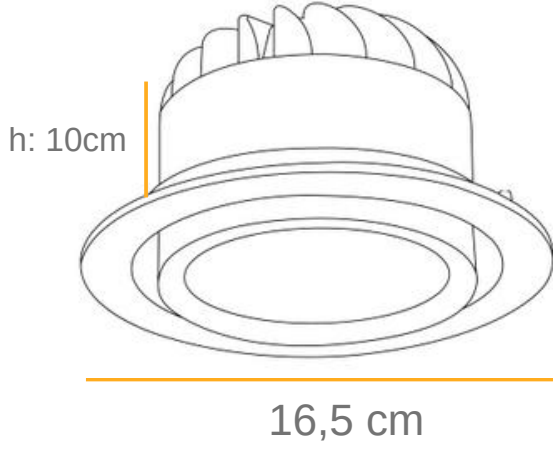

Dinamik yapısı ile
ışığı istediğiniz
yere kolayca
yönlendirin.

LED

ÜRÜN ÖLÇÜSÜ

TEKNİK DETAYLAR

TEKNİK DETAYLAR

350 mA	12w	1680 Lm
500 mA	18w	2520 Lm
700 mA	25w	3500 Lm
900 mA	32w	4480 Lm
1050mA	39w	5460 Lm