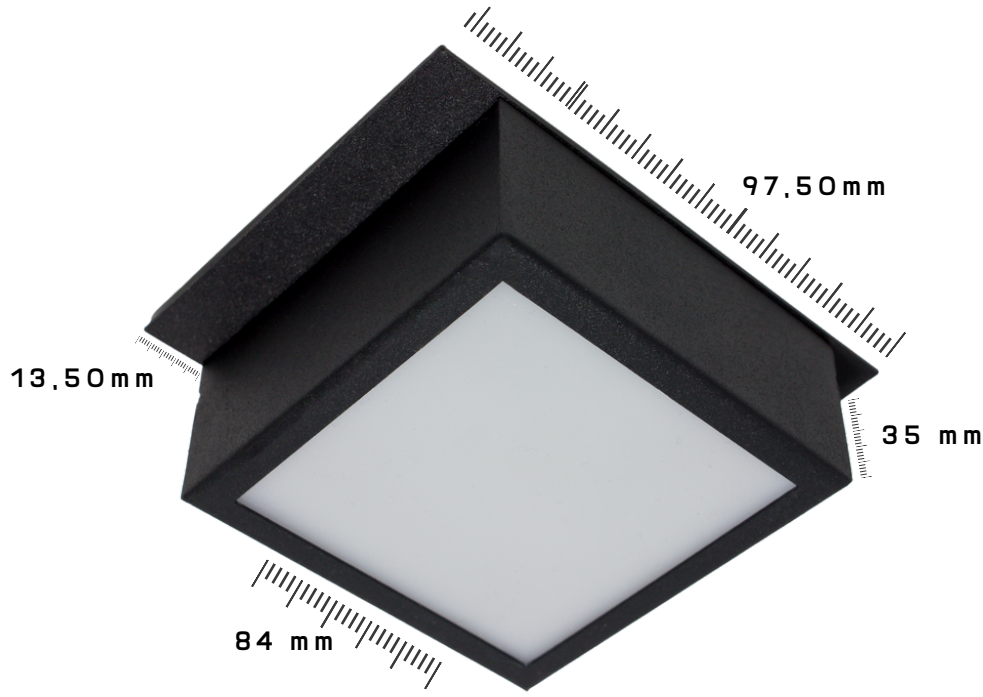

MELL - 9052

PETEK TAVAN / HONEYCOMB CEILING LIGHTING

Teknik Bilgiler :

Metal gövde
Samsung SMD Led - 10w
220-240V Giriş gerilimi
Renksel geri verim indeksi CRI 80
Frekans 50-60 Hz
IP koruma sınıfı IP20
İstenilen renk sıcaklığında üretim.Farklı ral kodlarında
elektrostatik toz boya

Ürün KODU : 9052

Technical information :

Metal body
Samsung SMD Led - 10w
220-240V Input voltage C
Color return index CRI 80
Frequency 50-60 Hz
IP protection class IP20
Production at the desired color temperature.
Electrostatic powder paint in different ral codes

Product CODE : 9052

LED

ÜRÜN ÖLÇÜSÜ
PRODUCT SIZE

Işık Renk Seçenekleri

Light Color Options

2700 K

3000 K

4000 K