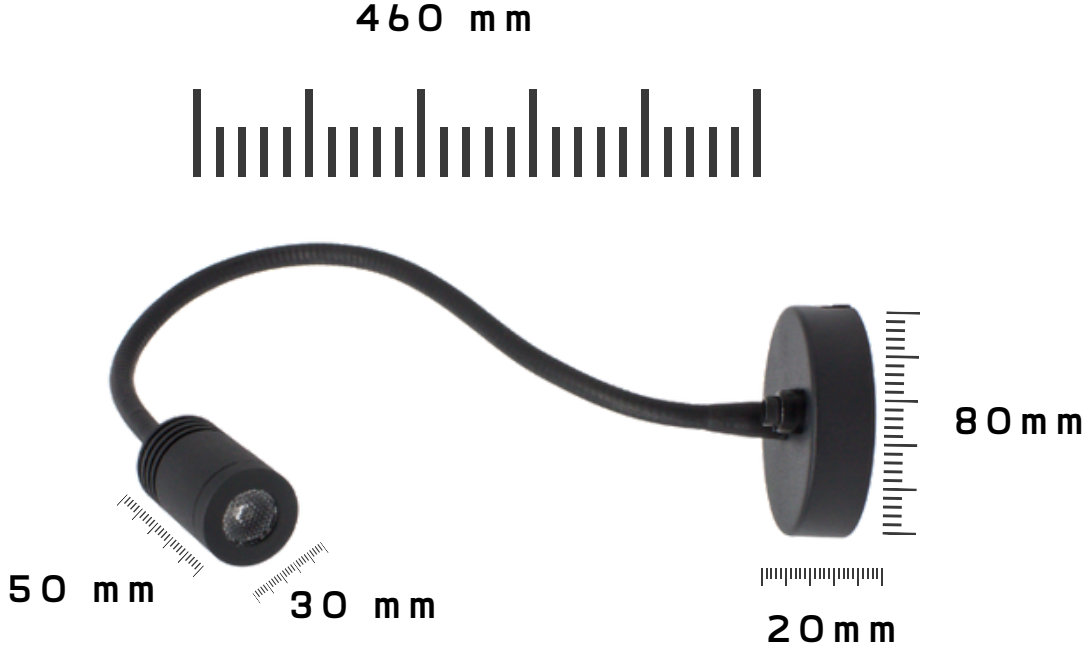

SWAN - 1200

APLIK / SCONCE

Teknik Bilgiler :

Alüminyum gövde
Osram & Samsung Power Led 1.1w
220-240V Giriş gerilimi
Renksel geri verim indeksi CRI 80
Frekans 50-60 Hz
IP koruma sınıfı IP20
Ürün on-off olarak çalışmaktadır (ayarlanabilir ışık değildir)
İstenilen renk sıcaklığında üretim.Farklı ral kodlarında
elektrostatik toz boya

Ürün KODU : 1200

Technical Information :

Aluminum body
Osram & Samsung Power Led 1.1w
220-240V Input voltage
Color return index CRI 80
Frequency 50-60 Hz
IP protection class IP20
The product works as on-off (not adjustable light)
Production at the desired color temperature.
Electrostatic powder paint in different ral codes

Product CODE : 1200

LED

ÜRÜN ÖLÇÜSÜ
PRODUCT SIZE

Işık Renk Seçenekleri

Light Color Options

2700 K

3000 K

4000 K