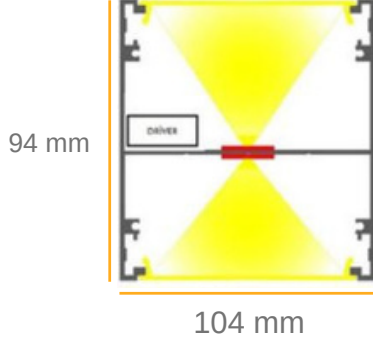

PORTE DİREKT / ENDİREKT - 10494 LINEER

Teknik Bilgiler ;

Aluminyum ekstrüzyon gövde. 1,4mm alüminyum kalınlığı
Samsung SMD LED
Osram veya Tridonic driver
UV ışınlarına dayanımlı,armatür ömrü boyunca sararmayan yüksek ışık geçirgenliğine sahip PC difüzör
220-240V Giriş gerilimi
Renksel geri verim indeksi CRI 80
Frekans 50-60 Hz
IP koruma sınıfı IP40
İstenilen renk sıcaklığında üretim.Farklı ral kodlarında elektrostatik toz boya

Ürün KODU : 10494

Tecnical İnformation ;

Aluminum extrusion body,1.4mm aluminum thickness
Samsung SMD LED
Osram or Tridonic driver
Resistant to UV rays,pc diffuser with high light permeability that does not turn yellow during the life of the fixture
220-240V Input voltage
Color return index CRI 80
Frequency 50-60 Hz
IP protection class IP40
Production at desired color temperature.
Electrostatic powder coating in different ral codes

Product KOD : 10494

LED

PROFİL ÖLÇÜSÜ

PROFILE SIZE

IŞIK DAĞILIM EĞRİSİ

LIGHT DISTRIBUTION CURVE

LED ÖZELLİKLERİ

LED FEATURES

Technical Specifications		Connections Data		Electrical Specifications	
Length (mm)	500	Wire size	0,2-0,75 mm ² (24-18AWG)	Series	10
Width (mm)	16	Terminal Strip Length	7,5-8,5 mm	Parallel	3
PCB Thickens(mm)	1,6	Connector	Poke-in connector	Total Led Quantity	30
PCB Material	FR4 & Alum				
Led	Mid Power				