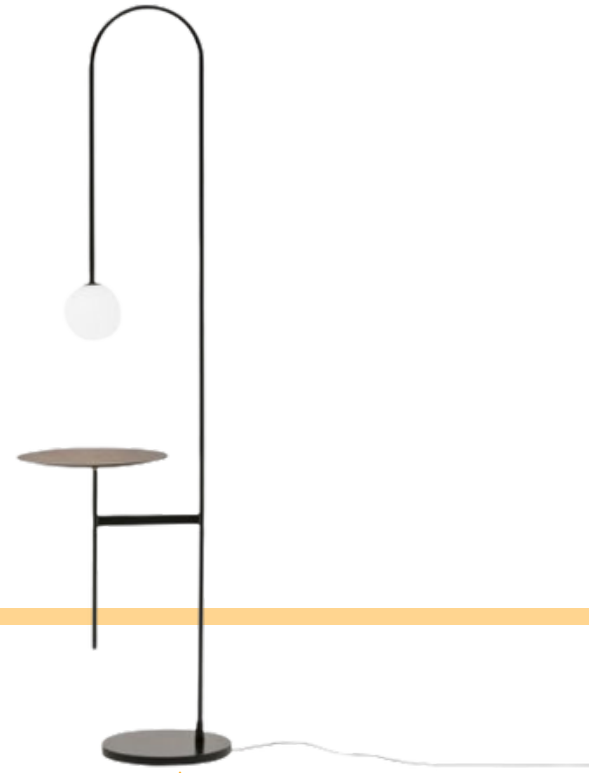

REST - 6956
LAMBADER / FLOOR LAMP

Teknik Bilgiler ;

Metal gövde
E27 duyu
Osram, Philips & Sylvania Led ampül
220-240V Giriş gerilimi
Renk sel geri verim indeksi CRI 80
Frekans 50-60 Hz
IP koruma sınıfı IP20
İstenilen renk sıcaklığında üretim. Farklı ral kodlarında elektrostatik toz boya

Ürün KODU : 6956

Technical Information ;

Metal body
E27 lampholder
Osram, Philips & Sylvania Led bulb
220-240V Input voltage
Color return CRI 80
Frequency 50-60 Hz
IP protection class IP20
Production at the desired color temperature.
Electrostatic powder paint in different ral codes

Product CODE : 6956

LED

160 cm

ÜRÜN ÖLÇÜSÜ
PRODUCT SIZE

Işık Renk Seçenekleri

Light Color Options

2700 K

3000 K