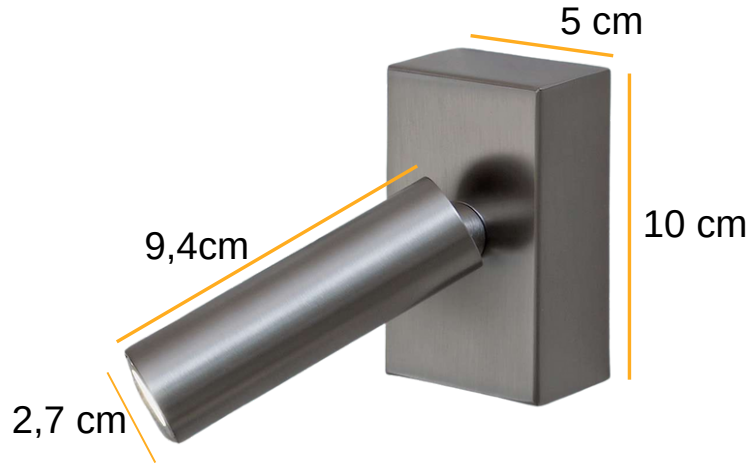

ÜRÜN ÖLÇÜSÜ
Product SIZE

TEKNİK DETAYLAR

350 mA	1,1w	140 Lm
700 mA	2,2w	250 Lm

Işık Renk Seçenekleri

2700 K
3000 K
4000 K
6500 K