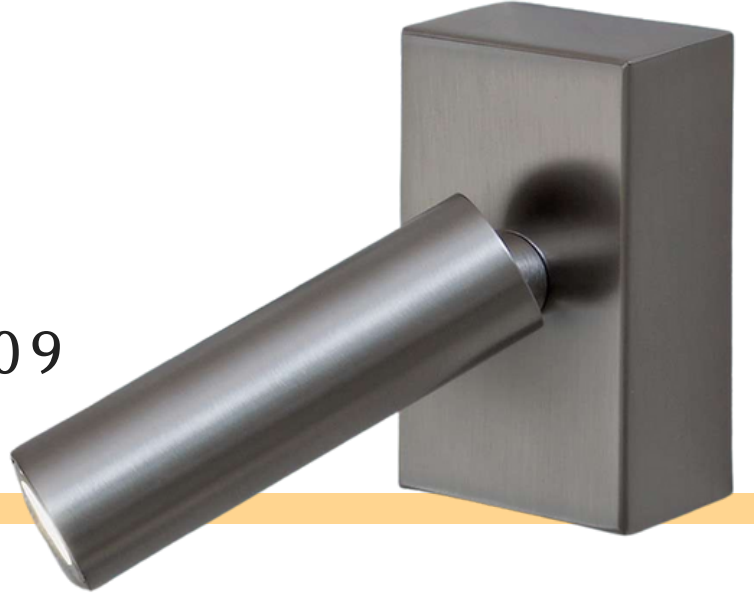

EMMA JUST- 1146 09

APLIK

Teknik Bilgiler ;

Alüminyum gövde
Samsung SMD LED
Osram , Tridonic veya Eaglerise driver
220-240V Giriş gerilimi
Renksel geri verim indeksi CRI 80
Frekans 50-60 Hz
IP koruma sınıfı IP40
İstenilen renk sıcaklığında ve farklı ral kodlarında üretim.

Ürün KODU : 1146 09

Technical Information ;

Aluminum body
Samsung SMD LED
Osram , Tridonic or Eaglerise driver
220-240V Input voltage
Color return index CRI 80
Frequency 50-60 Hz
IP protection class IP40
Production at desired color temperature.
Electrostatic powder coating in different ral codes