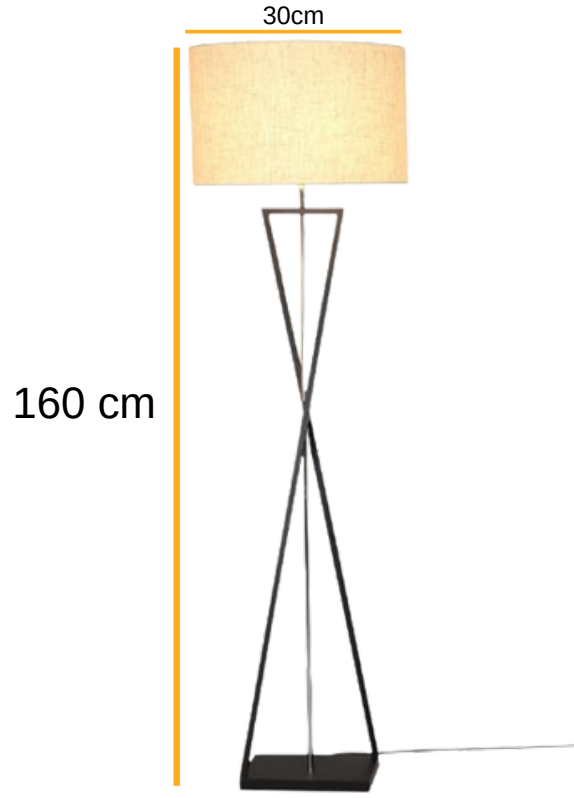

SAND - 6957
LAMBADER / FLOOR LAMP

Teknik Bilgiler ;

Metal gövde
E27 duyu
Osram, Philips & Sylvania Led ampül
220-240V Giriş gerilimi
Renk sel geri verim indeksi CRI 80
Frekans 50-60 Hz
IP koruma sınıfı IP20
İstenilen renk sıcaklığında üretim. Farklı ral kodlarında elektrostatik toz boya

Ürün KODU : 6957

Technical Information ;

Metal body
E27 lampholder
Osram, Philips & Sylvania Led bulb
220-240V Input voltage
Color return CRI 80
Frequency 50-60 Hz
IP protection class IP20
Production at the desired color temperature.
Electrostatic powder paint in different ral codes

Product CODE : 6957

LED

ÜRÜN ÖLÇÜSÜ PRODUCT SIZE

Işık Renk Seçenekleri

Light Color Options

2700 K

3000 K

4000 K