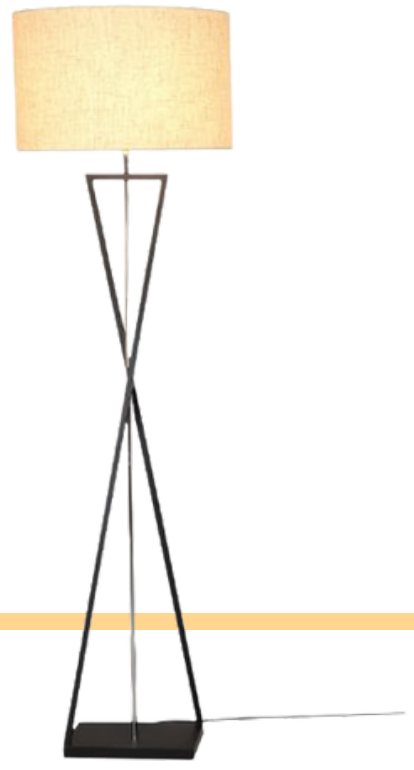

SAND - 6957
LAMBADER / FLOOR LAMP

Teknik Bilgiler ;

Metal gövde
E27 duyu
Osram, Philips & Sylvania Led ampül
220-240V Giriş gerilimi
Renk sel geri verim indeksi CRI 80
Frekans 50-60 Hz
IP koruma sınıfı IP20
İstenilen renk sıcaklığında üretim. Farklı ral kodlarında elektrostatik toz boya

Ürün KODU : 6957

Technical Information ;

Metal body
E27 lampholder
Osram, Philips & Sylvania Led bulb
220-240V Input voltage
Color return CRI 80
Frequency 50-60 Hz
IP protection class IP20
Production at the desired color temperature.
Electrostatic powder paint in different ral codes

Product CODE : 6957

LED

ÜRÜN ÖLÇÜSÜ PRODUCT SIZE

Işık Renk Seçenekleri

Light Color Options

2700 K

3000 K

4000 K