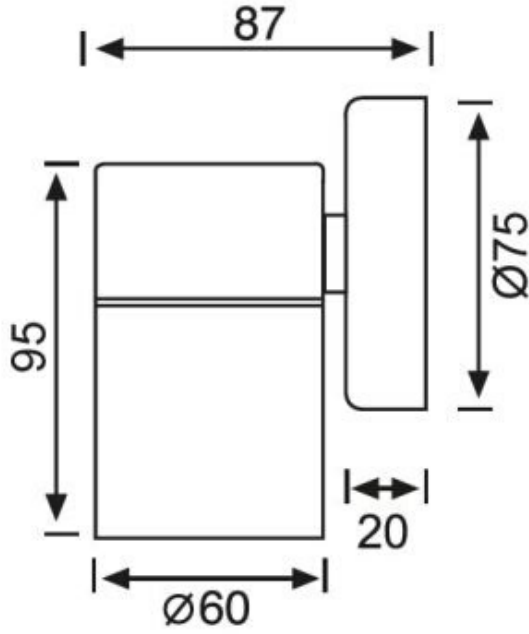

TEKNİK DETAYLAR