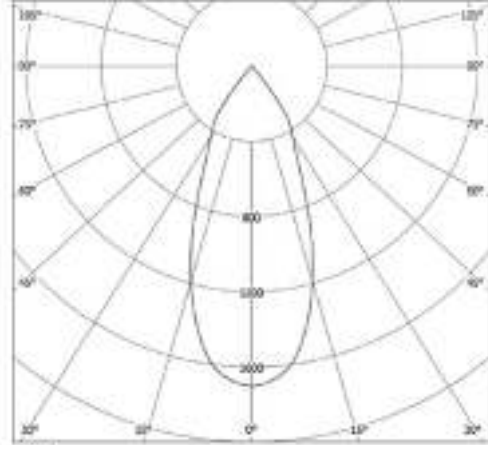

IŞIK DAĞILIM EĞRİSİ

TEKNİK DETAYLAR

TEKNİK DETAYLAR

Gx10 Duy 35w 2150 Lm

Işık Renk Seçenekleri

24° Işık Açısı

3000 K

Dim Edilemez

Yeniden ateşleme süresi 15 Dk

Soket Seçenekleri

Trifaze

Monofaze

KULLANIM ALANLARI

TOPLANTI SALONLARI

FABRİKALAR

OFİS

MUTFAK

OTELLER

HASTANELER

OKULLAR

KORİDÖRLER

2019 Çizgi Teknik Aydınlatma Tüm hakları saklıdır.Çizgi Teknik Aydınlatma, bu belgede bulunan bilgilerin doğruluğuna veya tamlığına ilişkin herhangi bir beyan veya garanti sunmaz ve bunlara dayalı gerçekleştirilen hiçbir işlemden yükümlü olmayacaktır. Bu belgede sunulan bilgiler, aksi Çizgi Teknik Aydınlatma tarafından kabul edilmedikçe, herhangi bir ticari teklif oluşturma amacı gütmemektedir ve herhangi bir fiyat teklifi veya sözleşmesinin parçasını teşkil etmez. Tüm haklar Çizgi Teknik Aydınlatma San.Tic.Ltd.Şti veya ilgili sahiplerine aittir.