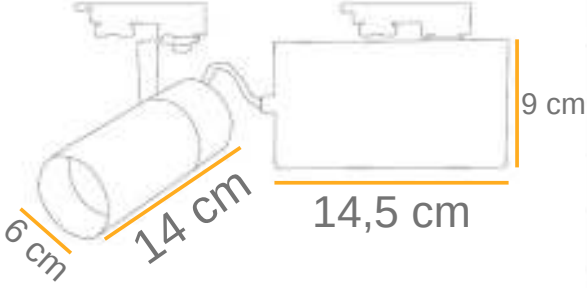

ÜRÜN ÖLÇÜSÜ