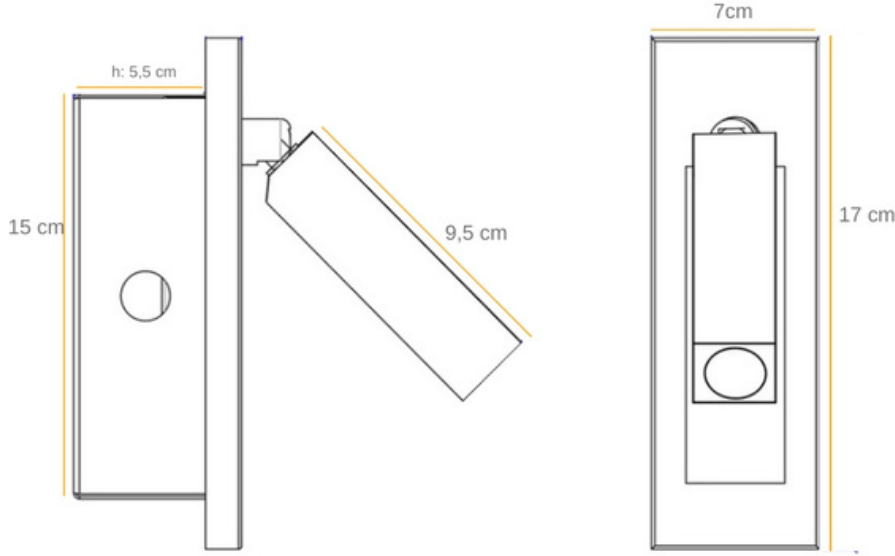

LED

ÜRÜN ÖLÇÜSÜ

TEKNİK DETAYLAR

TEKNİK DETAYLAR

350 mA	1,1w	140 Lm
700 mA	2,2w	250 Lm

Işık Renk Seçenekleri

2700 K
3000 K
4000 K
6500 K

Uygulama yerinde açılması gerekli delik ölçüsü
55x150 mm olmalıdır.