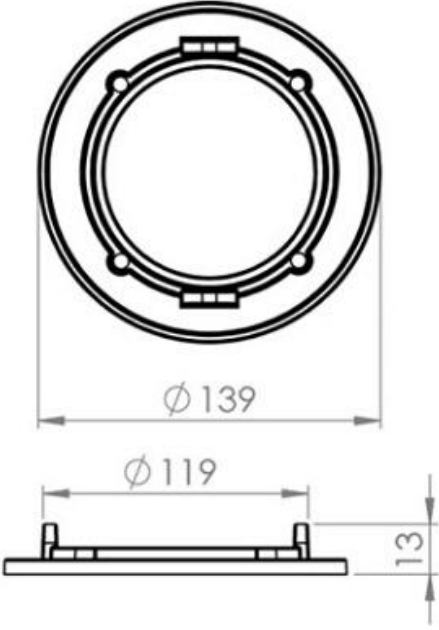

PERAKENDE
SEKTÖRÜNDE EN
ÇOK TERCİH EDİLEN
AYDINLATMA
ÜRÜNÜ

Paranız için
gerçek bir değer
ve çevreye dost
birçözüm..

LED

ÜRÜN ÖLÇÜSÜ Düz Çerçeve

ÜRÜN ÖLÇÜSÜ Kademeli ve Açılı Çerçeve

TEKNİK DETAYLAR

Ürün Derinlik Ölçüsü

LED

PURO 5" (DÜZ ÇERÇEVE KULLANIMI İÇİN)

Ürün Kodu	Çap	mA	Watt	Işık Akısı (Lm)	Renk Sıcaklığı (Kelvin)	CRI	Boyutlar	Ağırlık	Hacim	Koruma Sınıfı (IP)
1161-5	139 mm	350	6	3592	2700,3000,4000,6500 K	>80	139x40 mm	2,9	0,024	IP40
1161-5-1	139 mm	500	9		2700,3000,4000,6500 K	>80	139x40 mm			
1161-5-2	139 mm	700	12		2700,3000,4000,6500 K	>80	139x40 mm			

PURO 5" (KADEMELİ VE AÇILI ÇERÇEVE KULLANIMI İÇİN)

Ürün Kodu	Çap	mA	Watt	Işık Akısı (Lm)	Renk Sıcaklığı (Kelvin)	CRI	Boyutlar	Ağırlık	Hacim	Koruma Sınıfı (IP)
1161-5-3	147 mm	350	6	3592	2700,3000,4000,6500 K	>80	147x40 mm	2,9	0,024	IP40
1161-5-4	147 mm	500	9		2700,3000,4000,6500 K	>80	147x40 mm			
1161-5-5	147 mm	700	12		2700,3000,4000,6500 K	>80	147x40 mm			

(mm)

Tavanda açılacak delik ölçüsü : 125mm

KULLANIM ALANLARI

TOPLANTI SALONLARI

ALIŞVERİŞ MERKEZLERİ

MAĞAZALAR

OFİSLER

OTELLER