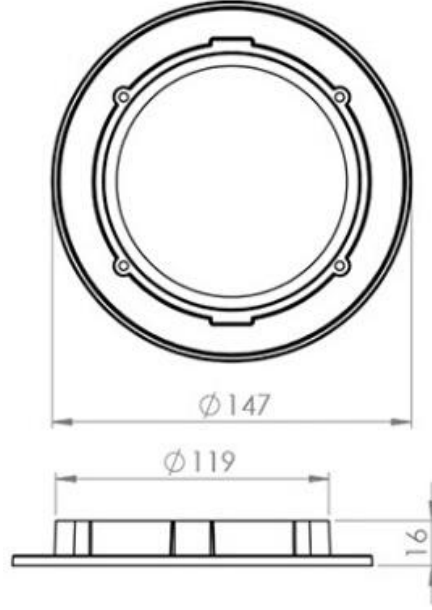

PERAKENDE
SEKTÖRÜNDE EN
ÇOK TERCİH EDİLEN
AYDINLATMA
ÜRÜNÜ

Paranız için
gerçek bir değer
ve çevreye dost
birçözüm..

LED

ÜRÜN ÖLÇÜSÜ Düz Çerçeve

ÜRÜN ÖLÇÜSÜ Kademeli ve Açılı Çerçeve

TEKNİK DETAYLAR

Ürün Derinlik Ölçüsü

LED

PURO 5" (DÜZ ÇERÇEVE KULLANIMI İÇİN)

Ürün Kodu	Çap	mA	Watt	Işık Akısı (Lm)	Renk Sıcaklığı (Kelvin)	CRI	Boyutlar	Ağırlık	Hacim	Koruma Sınıfı (IP)
1161-5	139 mm	350	6	3592	2700,3000,4000,6500 K	>80	139x40 mm	2,9	0,024	IP40
1161-5-1	139 mm	500	9		2700,3000,4000,6500 K	>80	139x40 mm			
1161-5-2	139 mm	700	12		2700,3000,4000,6500 K	>80	139x40 mm			

PURO 5" (KADEMELİ VE AÇILI ÇERÇEVE KULLANIMI İÇİN)

Ürün Kodu	Çap	mA	Watt	Işık Akısı (Lm)	Renk Sıcaklığı (Kelvin)	CRI	Boyutlar	Ağırlık	Hacim	Koruma Sınıfı (IP)
1161-5-3	147 mm	350	6	3592	2700,3000,4000,6500 K	>80	147x40 mm	2,9	0,024	IP40
1161-5-4	147 mm	500	9		2700,3000,4000,6500 K	>80	147x40 mm			
1161-5-5	147 mm	700	12		2700,3000,4000,6500 K	>80	147x40 mm			

(mm)

Tavanda açılacak delik ölçüsü : 125mm

KULLANIM ALANLARI

TOPLANTI SALONLARI

ALIŞVERİŞ MERKEZLERİ

MAĞAZALAR

OFİSLER

OTELLER