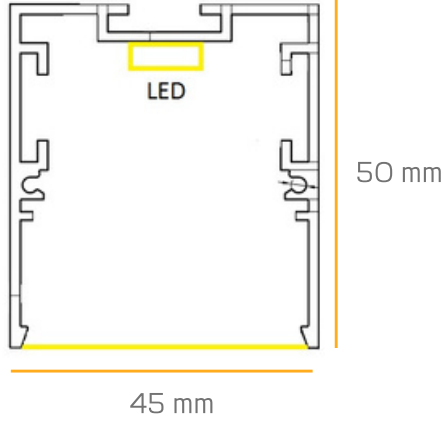

PORTE - 3020 4550

LİNEER

Teknik Bilgiler ;

Alüminyum ekstrüzyon gövde. 1,4mm alüminyum kalınlığı
Samsung SMD LED
Osram veya Tridonic driver
UV ışınlarına dayanımlı,armatür ömrü boyunca sararmayan yüksek ışık geçirgenliğine sahip PC difüzör
220-240V Giriş gerilimi
Renksel geri verim indeksi CRI 80
Frekans 50-60 Hz
IP koruma sınıfı IP40
İstenilen renk sıcaklığında üretim.Farklı ral kodlarında elektrostatik toz boya

Product KOD : 3020 4550

LED

PROFİL ÖLÇÜSÜ

PROFILE SIZE

İŞIK DAĞILIM EĞRİSİ

LIGHT DISTRIBUTION CURVE

LED ÖZELLİKLERİ

LED FEATURES

Technical Specifications		Connections Data		Electrical Specifications	
Length (mm)	500	Wire size	0,2-0,75 mm ² (24-18AWG)	Series	10
Width (mm)	16	Terminal Strip Length	7,5-8,5 mm	Parallel	3
PCB Thickness(mm)	1,6	Connector	Poke-in connector	Total Led Quantity	30
PCB Material	FR4 & Alum				
Led	Mid Power				