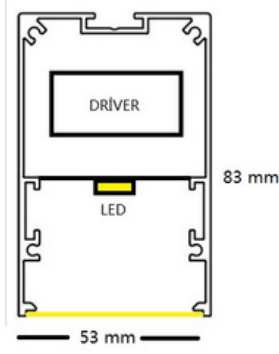

PORTE L - 1096

LINEER

Teknik Bilgiler ;

Aluminyum ekstrüzyon gövde. 1,4mm alüminyum kalınlığı
Samsung SMD LED
Osram veya Tridonic driver
UV ışınlarına dayanımlı, armatür ömrü boyunca sararmayan yüksek ışık geçirgenliğine sahip PC difüzör
220-240V Giriş gerilimi
Renksel geri verim indeksi CRI 80
Frekans 50-60 Hz
IP koruma sınıfı IP40
İstenilen renk sıcaklığında üretim. Farklı ral kodlarında elektrostatik toz boya

Product KOD : 1096

LED

PROFİL ÖLÇÜSÜ PROFILE SIZE

İŞIK DAĞILIM EĞRİSİ LIGHT DISTRIBUTION CURVE

LED ÖZELLİKLERİ LED FEATURES

min. Typ.	max.	min. Typ.	max.
1239	1304	1365	1437
1369	2700K	1509	4000K
min. Typ.	max.	min. Typ.	max.
1285	1353	1365	1437
1421	3000K	1509	6500K

Operating Module Current	Operating Current per LED	Operating Voltage (Typ)	Module Power (Typ)
350 mA	116 mA	30V	10,5w

Technical Specifications		Connections Data		Electrical Specifications	
Length (mm)	500	Wire size	0,2-0,75 mm ² (24-18AWG)	Series	10
Width (mm)	16	Terminal Strip Length	7,5-8,5 mm	Parallel	3
PCB Thickens(mm)	1,6	Connector	Poke-in connector	Total Led Quantity	30
PCB Material	FR4 & Alum				
Led	Mid Power				