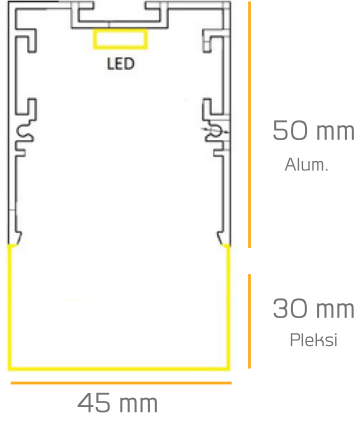

PORTE - 3020 4580

LİNEER

Teknik Bilgiler ;

Aluminyum ekstrüzyon gövde. 1,4mm alüminyum kalınlığı
Samsung SMD LED
Osram veya Tridonic driver
UV ışınlarına dayanımlı,armatür ömrü boyunca sararmayan yüksek ışık geçirgenliğine sahip PC difüzör
220-240V Giriş gerilimi
Renksel geri verim indeksi CRI 80
Frekans 50-60 Hz
IP koruma sınıfı IP40
İstenilen renk sıcaklığında üretim.Farklı ral kodlarında elektrostatik toz boya

Ürün KODU : 3020 4580

Tecnicall İnformation ;

Aluminum extrusion body,1.4mm aluminum thickness
Samsung SMD LED
Osram or Tridonic driver
Resistant to UV rays,pc diffuser with high light permeability that does not turn yellow during the life of the fixture
220-240V Input voltage
Color return index CRI 80
Frequency 50-60 Hz
IP protection class IP40
Production at desired color temperature.
Electrostatic powder coating in different ral codes

Product KOD : 3020 4580

LED

PROFİL ÖLÇÜSÜ PROFILE SIZE

IŞIK DAĞILIM EĞRİSİ LIGHT DISTRIBUTION CURVE

LED ÖZELLİKLERİ LED FEATURES

min. Typ. max.	2700K	min. Typ. max.	4000K
1239 1304 1369		1365 1437 1509	
min. Typ. max.	3000K	min. Typ. max.	6500K
1285 1353 1421		1365 1437 1509	

Operating Module Current	Operating Current per LED	Operating Voltage (Typ)	Module Power (Typ)
350 mA	116 mA	30V	10,5w

Technical Specifications		Connections Data		Electrical Specifications	
Length (mm)	500	Wire size	0,2-0,75 mm ² (24-18AWG)	Series	10
Width (mm)	16	Terminal Strip Length	7,5-8,5 mm	Parallel	3
PCB Thickens(mm)	1,6	Connector	Poke-in connector	Total Led Quantity	30
PCB Material	FR4 & Alum				
Led	Mid Power				