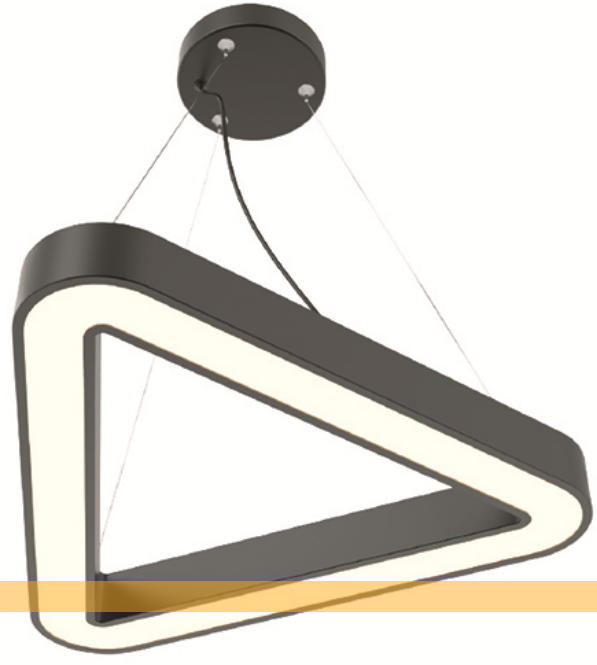

EMMA - 1078

LİNEER

Teknik Bilgiler :

Aluminyum ekstrüzyon gövde. 1,4mm alüminyum kalınlığı
Samsung SMD LED
Osram , Tridonic veya Eaglerise driver
UV ışınlarına dayanımlı,armatür ömrü boyunca sararmayan yüksek ışık geçirgenliğine sahip PC difüzör
220-240V Giriş gerilimi
Renksel geri verim indeksi CRI 80
Frekans 50-60 Hz
IP koruma sınıfı IP40
İstenilen renk sıcaklığında ve farklı ral kodlarında üretim.
Ürün istenilen ölçülerde üretilebilmektedir.

Ürün KODU : 1078

Technical Information :

Aluminum extrusion body.1.4mm aluminum thickness
Samsung SMD LED
Osram , Tridonic or Eaglerise driver
Resistant to UV rays,pc diffuser with high light permeability that does not turn yellow during the life of the fixture
220-240V Input voltage
Color return index CRI 80
Frequency 50-60 Hz
IP protection class IP40
Production at desired color temperature.
Electrostatic powder coating in different ral codes

Product KOD : 1078

LED

PROFİL ÖLÇÜSÜ

PROFILE SIZE

Profil yükseklikleri (h) 5,8 ve 10 cm olarak üç farklı ebatta üretim imkanı sağlamaktadır. Ürün çapları (a) istenilen ölçülerde üretilebilir.

Profile heights (h) 5,8 and 10 cm provide three different sizes of production. Product diameters (a) can be produced in desired sizes.