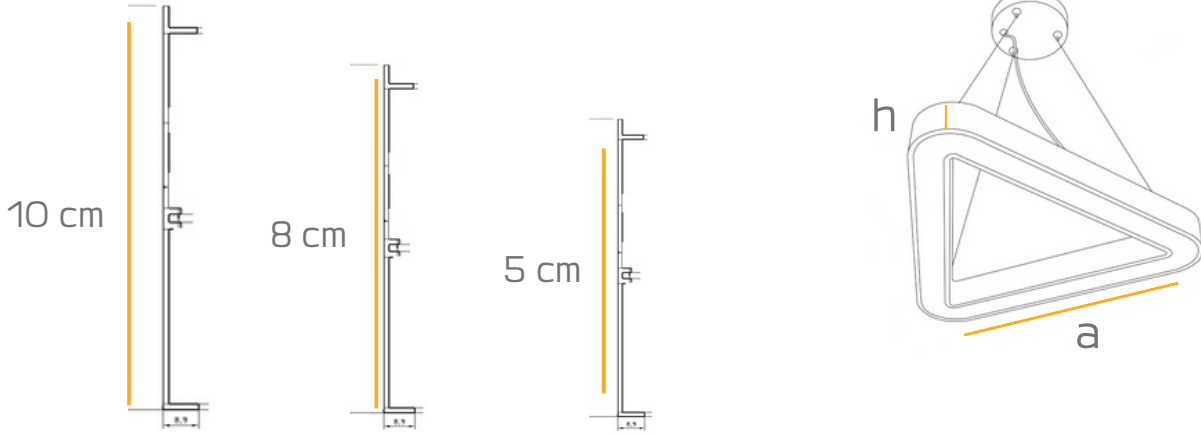

Product KOD : 1078

LED

PROFİL ÖLÇÜSÜ

PROFILE SIZE

Profil yükseklikleri (h) 5,8 ve 10 cm olarak üç farklı ebatta üretim imkanı sağlamaktadır. Ürün çapları (a) istenilen ölçülerde üretilebilir.

Profile heights (h) 5,8 and 10 cm provide three different sizes of production. Product diameters (a) can be produced in desired sizes.

Tecnichal Specifications		Connections Data		Electrical Specifications	
Length (mm)	500	Wire size	0,2-0,75 mm ² (24-18AWG)	Series	10
Width (mm)	16	Terminal Strip Length	7,5-8,5 mm	Parallel	3
PCB Thickens(mm)	1,6	Connector	Poke-in connector	Total Led Quantity	30
PCB Material	FR4 & Alum				