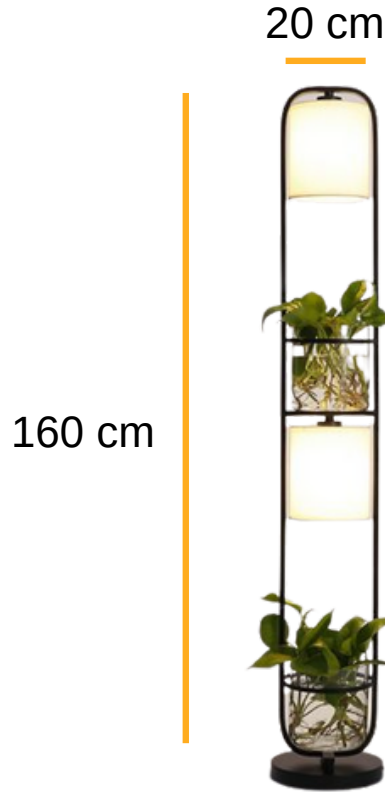

POT - 6955

LAMBADER / FLOOR LAMP

Teknik Bilgiler :

Metal gövde
E27 duyu
Osram, Philips & Sylvania Led ampül
220-240V Giriş gerilimi
Renk sel geri verim indeksi CRI 80
Frekans 50-60 Hz
IP koruma sınıfı IP20
İstenilen renk sıcaklığında üretim. Farklı ral kodlarında elektrostatik toz boya

Ürün KODU : 6955

Technical Information :

Metal body
E27 lampholder
Osram, Philips & Sylvania Led bulb
220-240V Input voltage
Color return CRI 80
Frequency 50-60 Hz
IP protection class IP20
Production at the desired color temperature.
Electrostatic powder paint in different ral codes

Product CODE : 6955

LED

ÜRÜN ÖLÇÜSÜ
PRODUCT SIZE

Işık Renk Seçenekleri

Light Color Options

2700 K

3000 K

4000 K