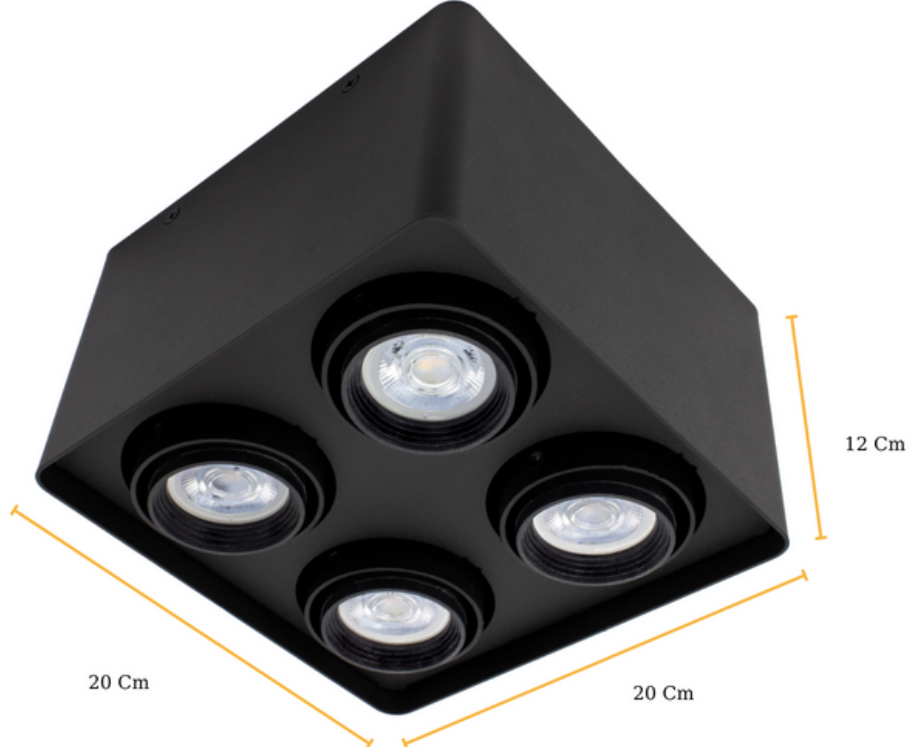

FROG QUAD-1183-4
SPOT / DOWNLIGHT

Teknik Bilgiler :

Alüminyum gövde
Gu10 duyu / 4,3-5,5w
Osram, Philips & Sylvania Led ampül
220-240V Giriş gerilimi
Renk sel geri verim indeksi CRI 80
Frekans 50-60 Hz
IP koruma sınıfı IP20
İstenilen renk sıcaklığında üretim. Farklı ral kodlarında elektrostatik toz boya

Ürün KODU : 1183-4

Technical Information :

Aluminum body
Gu10 lampholder / 4,3-5,5w
Osram, Philips & Sylvania Led bulb
220-240V Input voltage
Color return index CRI 80
Frequency 50-60 Hz
IP protection class IP20
Production at the desired color temperature.
Electrostatic powder paint in different ral codes

Product CODE : 1183-4

LED

İşık Renk Seçenekleri

Light Color Options

2700 K

3000 K

4000 K

6500 K