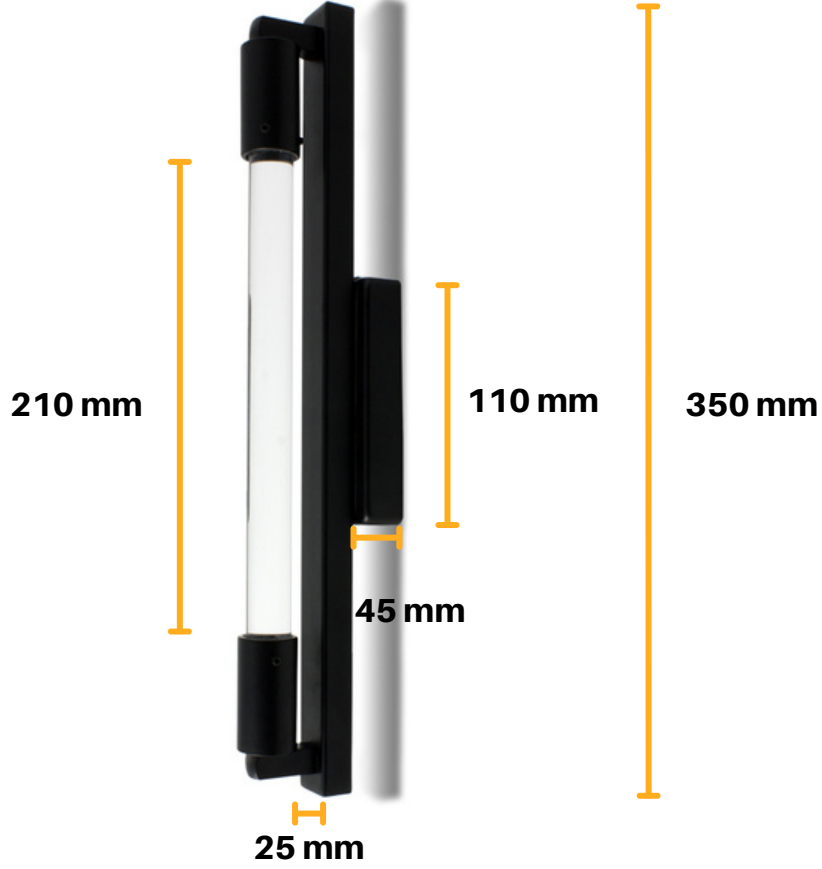

LIGHTSABER - 1098-3

APLIK / SCNCE

Teknik Bilgiler :

Alüminyum kapak , pleksi gövde
2w LED
Meanwell & Eaglerise Driver
Osram & Samsung Power Led
220-240V Giriş gerilimi
Renksel geri verim indeksi CRI 80
Frekans 50-60 Hz
IP koruma sınıfı IP20
Ürün on-of olarak çalışmaktadır (ayarlanabilir ışık değildir)
İstenilen renk sıcaklığında üretim.Farklı ral kodlarında
elektrostatik toz boya

Ürün KODU : 1098-3

Technical Information :

Aluminum cover, plexi body
2w LED
Meanwell & Eaglerise Driver
Osram & Samsung Power Led
220-240V Input voltage
Color return index CRI 80
Frequency 50-60 Hz
IP protection class IP20
The product works as on-of (not adjustable light)
Production at the desired color temperature.
Electrostatic powder paint in different ral codes

Product CODE : 1098-3

LED

ÜRÜN ÖLÇÜSÜ
PRODUCT SIZE

Işık Renk Seçenekleri

Light Color Options

2700 K

3000 K

4000 K