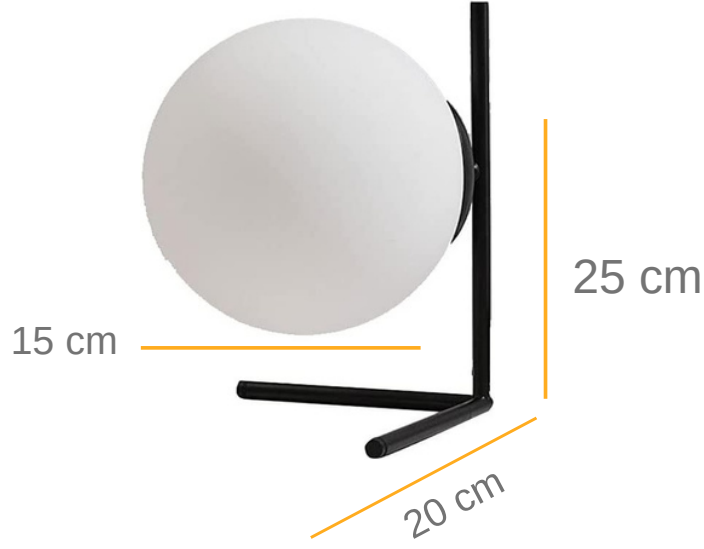

MOON-1162 LAMBADER / FLOOR LAMP

Teknik Bilgiler ;

Aluminyum veya metal gövde
E27 Duy
220-240V Giriş gerilimi
Renksel geri verim indeksi CRI 80
Frekans 50-60 Hz
IP koruma sınıfı IP20
İstenilen renk sıcaklığında üretim.Farklı ral kodlarında
elektrostatik toz boya

Ürün KODU : 1162

Technical Information ;

Aluminum or metal body
E27 Lamp holder
220-240V Input voltage
Color return index CRI 80
Frequency 50-60 Hz
IP protection class IP20
Production at the desired color temperature.
Electrostatic powder paint in different ral codes

Product CODE : 1162

LED

ÜRÜN ÖLÇÜSÜ
PRODUCT SIZE

Işık Renk Seçenekleri

Light Color Options

2700 K

3000 K

4000 K