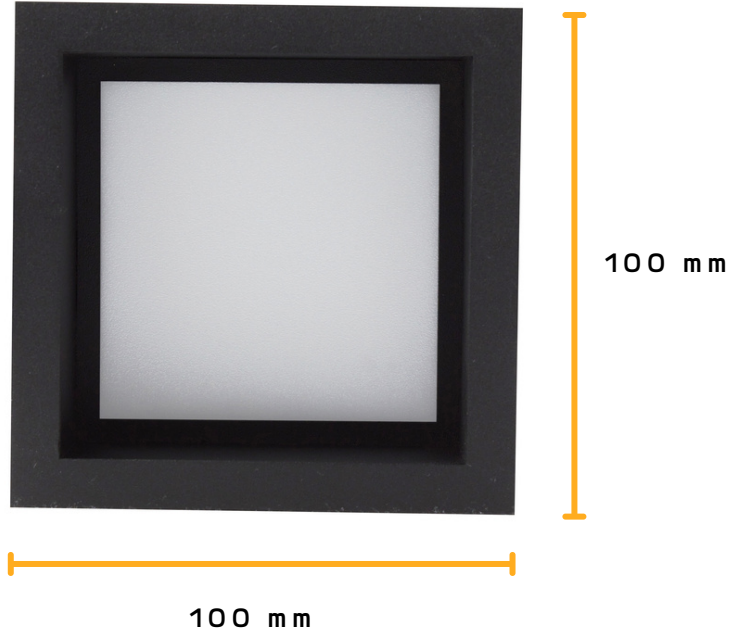

HİVE - 9054

PETEK TAVAN /
HONEYCOMB CEILING
LIGHTING

Teknik Bilgiler :

Metal gövde
Samsung SMD Led - 10W
220-240V Giriş gerilimi
Renksel geri verim indeksi CRI 80
Frekans 50-60 Hz
IP koruma sınıfı IP20
İstenilen renk sıcaklığında üretim.Farklı ral kodlarında
elektrostatik toz boya

Ürün KODU : 9054

Technical Information :

Metal body
Samsung SMD Led - 10W
220-240V Input voltage C
olor return index CRI 80
Frequency 50-60 Hz
IP protection class IP20
Production at the desired color temperature.
Electrostatic powder paint in different ral codes

Product CODE : 9054

LED

ÜRÜN ÖLÇÜSÜ
PRODUCT SIZE

Uygulama yerinde açılması gerekli delik ölçüsü
90 x 90 mm olmalıdır.

Işık Renk Seçenekleri

Light Color Options

2700 K

3000 K