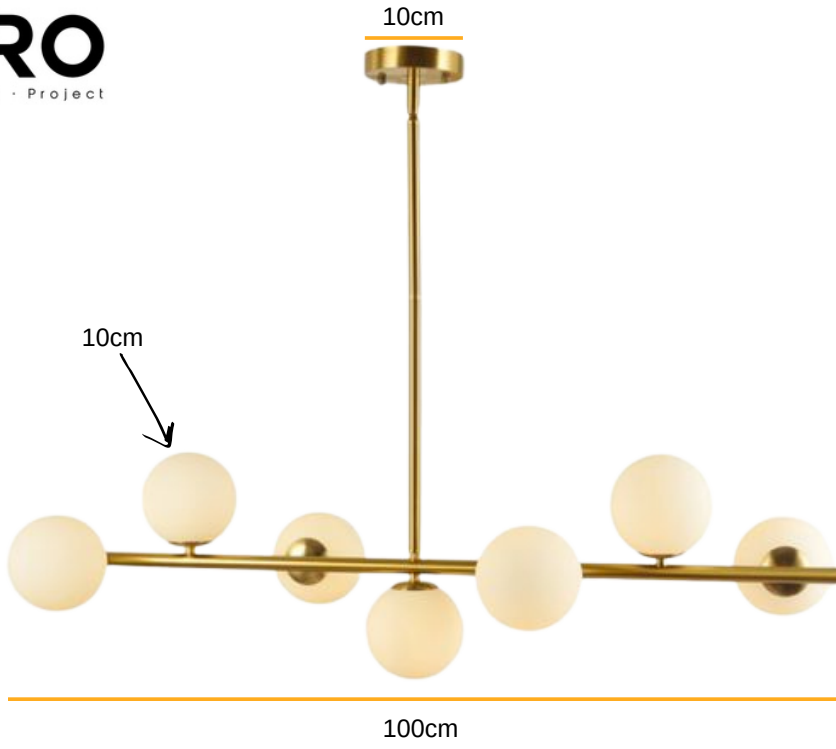

PİNE - 6959
SARKIT / CEILING LIGHTING

Teknik Bilgiler ;

Metal gövde
E27 duyu
Osram, Philips & Sylvania Led ampül
220-240V Giriş gerilimi
Renk sel geri verim indeksi CRI 80
Frekans 50-60 Hz
IP koruma sınıfı IP20
İstenilen renk sıcaklığında üretim. Farklı ral kodlarında elektrostatik toz boya

Ürün KODU : 6959

Technical Information ;

Metal body
E27 lampholder
Osram, Philips & Sylvania Led bulb
220-240V Input voltage
Color return CRI 80
Frequency 50-60 Hz
IP protection class IP20
Production at the desired color temperature.
Electrostatic powder paint in different ral codes

Product CODE : 6959

LED

ÜRÜN ÖLÇÜSÜ
PRODUCT SIZE

İşık Renk Seçenekleri

Light Color Options

2700 K

3000 K

4000 K