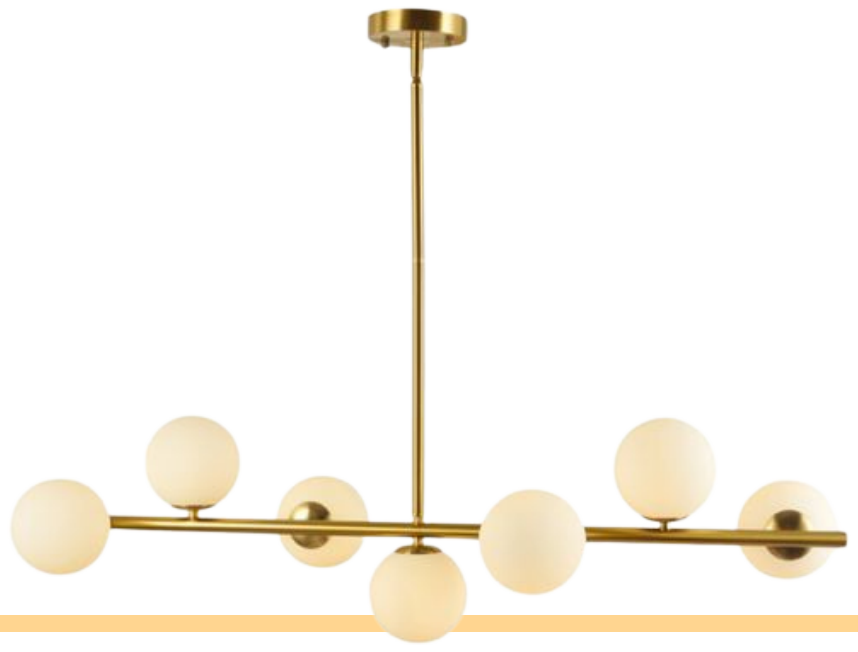

PİNE - 6959
SARKIT / CEILING LIGHTING

Teknik Bilgiler ;

Metal gövde
E27 duyu
Osram, Philips & Sylvania Led ampül
220-240V Giriş gerilimi
Renk sel geri verim indeksi CRI 80
Frekans 50-60 Hz
IP koruma sınıfı IP20
İstenilen renk sıcaklığında üretim. Farklı ral kodlarında elektrostatik toz boya

Ürün KODU : 6959

Technical Information ;

Metal body
E27 lampholder
Osram, Philips & Sylvania Led bulb
220-240V Input voltage
Color return CRI 80
Frequency 50-60 Hz
IP protection class IP20
Production at the desired color temperature.
Electrostatic powder paint in different ral codes

Product CODE : 6959

LED

ÜRÜN ÖLÇÜSÜ
PRODUCT SIZE

İşık Renk Seçenekleri

Light Color Options

2700 K

3000 K

4000 K