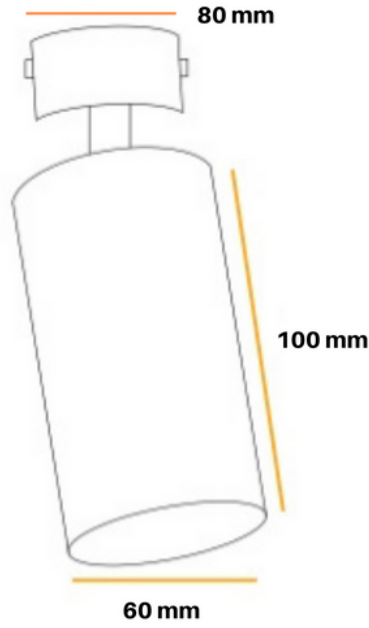

RİCH - 1018

APLIK / WALL LIGHT

Teknik Bilgiler :

Alüminyum gövde
Gu10 duyu / 4,3-5,5w
Osram, Philips & Sylvania Led ampül
220-240V Giriş gerilimi
Renk sel geri verim indeksi CRI 80
Frekans 50-60 Hz
IP koruma sınıfı IP20
İstenilen renk sıcaklığında üretim. Farklı ral kodlarında
elektrostatik toz boya

Ürün KODU : 1018

Technical Information :

Aluminum body
Gu10 lampholder / 4,3-5,5w
Osram, Philips & Sylvania Led bulb
220-240V Input voltage
Color return index CRI 80
Frequency 50-60 Hz
IP protection class IP20
Production at the desired color temperature.
Electrostatic powder paint in different ral codes

Product CODE : 1018

LED

ÜRÜN ÖLÇÜSÜ
PRODUCT SIZE

Işık Renk Seçenekleri

Light Color Options

2700 K

3000 K

4000 K