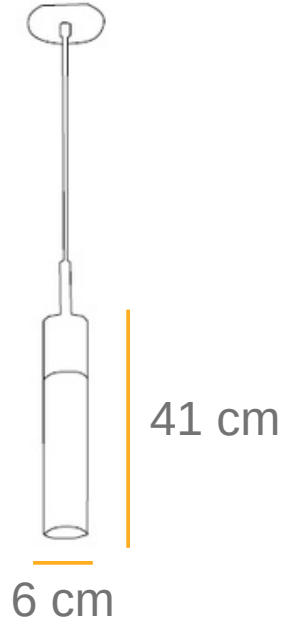

KULLANIM ALANLARI

OFİSLER

ALIŞVERİŞ MERKEZLERİ

OTELLER

TOPLANTI SALONLARI

OKULLAR

HASTANELER

KORIDORLAR

MAGAZALAR

2019 Çizgi Teknik Aydınlatma Tüm hakları saklıdır.Çizgi Teknik Aydınlatma, bu belgede bulunan bilgilerin doğruluğuna veya tamlığına ilişkin herhangi bir beyan veya garanti sunmaz ve bunlara dayalı gerçekleştirilen hiçbir işlemden yükümlü olmayacaktır. Bu belgede sunulan bilgiler, aksi Çizgi Teknik Aydınlatma tarafından kabul edilmedikçe, herhangi bir ticari teklif oluşturma amacı gütmemektedir ve herhangi bir fiyat teklifi veya sözleşmesinin parçasını teşkil etmez. Tüm haklar Çizgi Teknik Aydınlatma San.Tic.Ltd.Şti veya ilgili sahiplerine aittir.

IP 20

YERLİ ÜRETİM