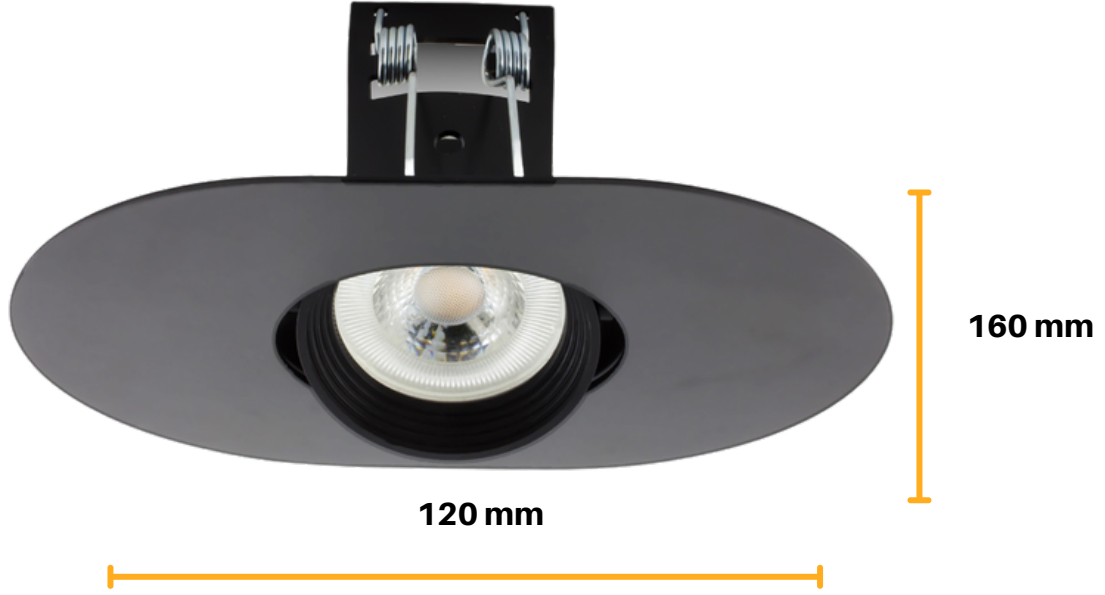

OWL - 1180

SPOT / DOWNLIGHT

Teknik Bilgiler ;

Technical Information:

Metal Gvde

Gu10 duy / 4,3-5,5w

Osram, Philips & Sylvania Led ampl

220-240V Giriř gerilimi

Renksel geri verim indeksi CRI 80

Frekans 50-60 Hz

IP koruma sınıfı IP20

İstenilen renk sıcaklığında üretim. Farklı ral

kodlarında elektrostatik toz boya

rn KODU : 1180

Metal Body

Gu10 lamp holder / 4.3-5.5w

Osram, Philips & Sylvania Led bulb

220-240V Input voltage

Color return index CRI 80

Frequency 50-60 Hz

IP protection class IP20

Production at the desired color temperature.

Electrostatic powder paint in different ral codes

Product CODE : 1180

LED

ÜRÜN ÖLÇÜSÜ
PRODUCT SIZE

Işık Renk Seçenekleri

Light Color Options

Uygulama Yerinde Açılması Gerekli

Ölçü 79x76 MM Olmalıdır.

Ürün Yüksekliği: 65 mm