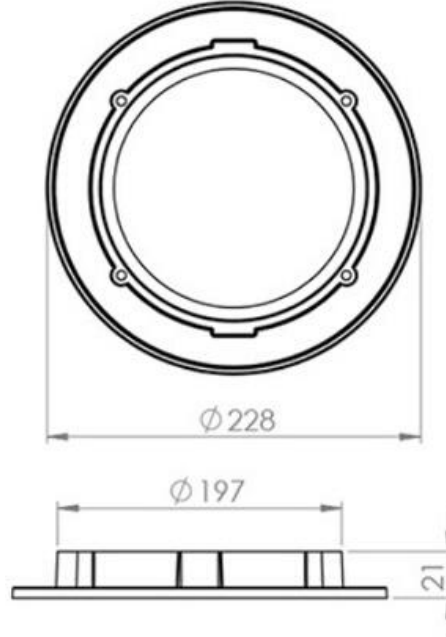

PERAKENDE
SEKTÖRÜNDE EN
ÇOK TERCİH EDİLEN
AYDINLATMA
ÜRÜNÜ

Paranız için
gerçek bir değer
ve çevreye dost
birçözüm..

LED

ÜRÜN ÖLÇÜSÜ Düz Çerçeve

ÜRÜN ÖLÇÜSÜ Kademeli ve Açılı Çerçeve

TEKNİK DETAYLAR

Ürün Derinlik Ölçüsü

LED

IP 40

PURO 8" (DÜZ ÇERÇEVE KULLANIMI İÇİN)

Ürün Kodu	Çap	mA	Watt	Işık Akısı (Lm)	Renk Sıcaklığı (Kelvin)	CRI	Boyutlar	Ağırlık	Hacim	Koruma Sınıfı (IP)
1161-8	218 mm	350	11	3592	2700,3000,4000,6500 K	>80	218x40 mm	2,9	0,024	IP40
1161-8-1	218 mm	500	16		2700,3000,4000,6500 K	>80	218x40 mm			
1161-8-2	218 mm	700	24		2700,3000,4000,6500 K	>80	218x40 mm			

PURO 8" (KADEMELİ VE AÇILI ÇERÇEVE KULLANIMI İÇİN)

Ürün Kodu	Çap	mA	Watt	Işık Akısı (Lm)	Renk Sıcaklığı (Kelvin)	CRI	Boyutlar	Ağırlık	Hacim	Koruma Sınıfı (IP)
1161-8-3	228 mm	350	11	3592	2700,3000,4000,6500 K	>80	228x40 mm	2,9	0,024	IP40
1161-8-4	228 mm	500	16		2700,3000,4000,6500 K	>80	228x40 mm			
1161-8-5	228 mm	700	24		2700,3000,4000,6500 K	>80	228x40 mm			