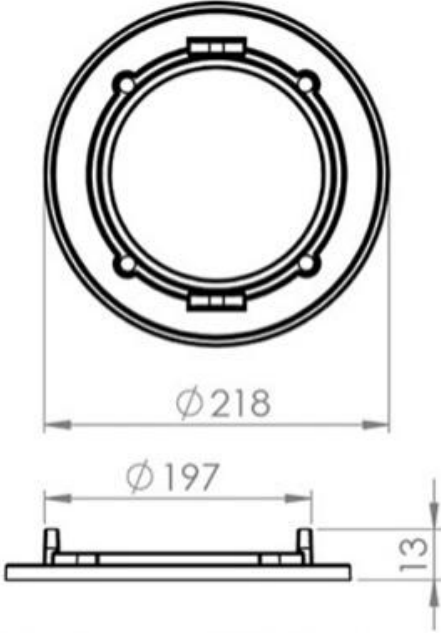

PERAKENDE
SEKTÖRÜNDE EN
ÇOK TERCİH EDİLEN
AYDINLATMA
ÜRÜNÜ

Paranız için
gerçek bir değer
ve çevreye dost
birçözüm..

LED

ÜRÜN ÖLÇÜSÜ Düz Çerçeve

ÜRÜN ÖLÇÜSÜ Kademeli ve Açılı Çerçeve

TEKNİK DETAYLAR

Ürün Derinlik Ölçüsü

LED

IP 40

PURO 8" (DÜZ ÇERÇEVE KULLANIMI İÇİN)

Ürün Kodu	Çap	mA	Watt	Işık Akısı (Lm)	Renk Sıcaklığı (Kelvin)	CRI	Boyutlar	Ağırlık	Hacim	Koruma Sınıfı (IP)
1161-8	218 mm	350	11	3592	2700,3000,4000,6500 K	>80	218x40 mm	2,9	0,024	IP40
1161-8-1	218 mm	500	16		2700,3000,4000,6500 K	>80	218x40 mm			
1161-8-2	218 mm	700	24		2700,3000,4000,6500 K	>80	218x40 mm			

PURO 8" (KADEMELİ VE AÇILI ÇERÇEVE KULLANIMI İÇİN)

Ürün Kodu	Çap	mA	Watt	Işık Akısı (Lm)	Renk Sıcaklığı (Kelvin)	CRI	Boyutlar	Ağırlık	Hacim	Koruma Sınıfı (IP)
1161-8-3	228 mm	350	11	3592	2700,3000,4000,6500 K	>80	228x40 mm	2,9	0,024	IP40
1161-8-4	228 mm	500	16		2700,3000,4000,6500 K	>80	228x40 mm			
1161-8-5	228 mm	700	24		2700,3000,4000,6500 K	>80	228x40 mm			