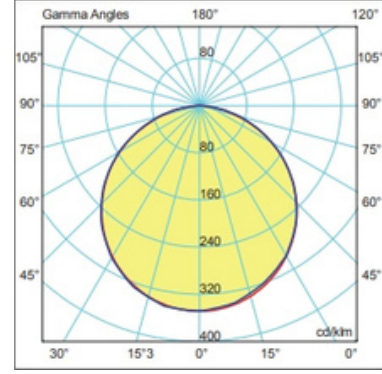

Product KOD : 1086

LED

PROFİL ÖLÇÜSÜ  
PROFILE SIZE

IŞIK DAĞILIM EĞRİSİ  
LIGHT DISTRIBUTION CURVE

LED ÖZELLİKLERİ  
LED FEATURES

min. Typ.	max.	min. Typ.	max.
1239	1304	1365	1437
1369	2700K	1509	4000K
min. Typ.	max.	min. Typ.	max.
1285	1353	1365	1437
1421	3000K	1509	6500K