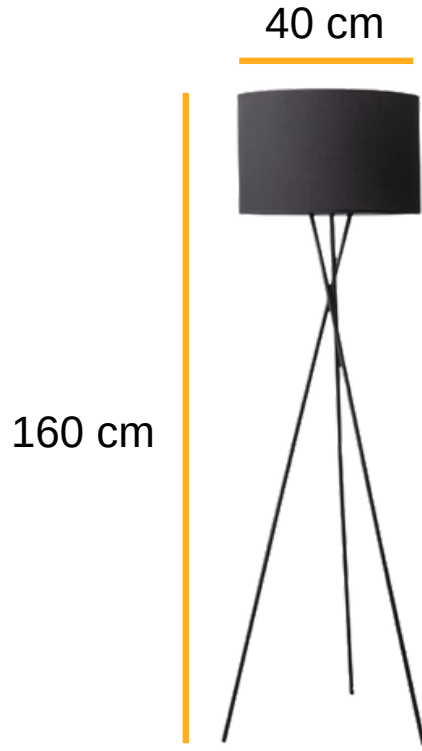

POLY - 6954
LAMBADER / FLOOR LAMP

Teknik Bilgiler :

Metal gövde
E27 duyu
Osram, Philips & Sylvania Led ampül
220-240V Giriş gerilimi
Renk sel geri verim indeksi CRI 80
Frekans 50-60 Hz
IP koruma sınıfı IP20
İstenilen renk sıcaklığında üretim. Farklı ral kodlarında elektrostatik toz boya

Ürün KODU : 6954

Technical Information :

Metal body
E27 lampholder
Osram, Philips & Sylvania Led bulb
220-240V Input voltage
Color return index CRI 80
Frequency 50-60 Hz
IP protection class IP20
Production at the desired color temperature.
Electrostatic powder paint in different ral codes

Product CODE : 6954

LED

ÜRÜN ÖLÇÜSÜ
PRODUCT SIZE

Işık Renk Seçenekleri

Light Color Options

2700 K

3000 K

4000 K