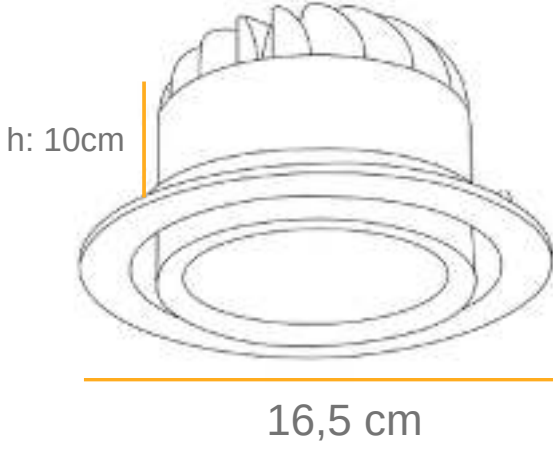

ÜRÜN ÖLÇÜSÜ

TEKNİK DETAYLAR

TEKNİK DETAYLAR

Işık Renk Seçenekleri

350 mA	12w	1680 Lm
500 mA	18w	2520 Lm
700 mA	25w	3500 Lm
900 mA	32w	4480 Lm
1050mA	39w	5460 Lm

2700 K
3000 K
4000 K
6500 K

Işık Açıları

24°

36°

45°

KULLANIM ALANLARI

RESEPSİYON ALANLARI

MERDİVENLER

BEKLEME ALANLARI

OFİS

ODALAR

HASTANELİK

SINIFLAR

KORİDÖRLER

2019 Çizgi Teknik Aydınlatma Tüm hakları saklıdır.Çizgi Teknik Aydınlatma, bu belgede bulunan bilgilerin doğruluğuna veya tamlığına ilişkin herhangi bir beyan veya garanti sunmaz ve bunlara dayalı gerçekleştirilen hiçbir işlemden yükümlü olmayacaktır. Bu belgede sunulan bilgiler, aksi Çizgi Teknik Aydınlatma tarafından kabul edilmedikçe, herhangi bir ticari teklif oluşturma amacı gütmemektedir ve herhangi bir fiyat teklifi veya sözleşmesinin parçasını teşkil etmez. Tüm haklar Çizgi Teknik Aydınlatma San.Tic.Ltd.Şti veya ilgili sahiplerine aittir.

LED