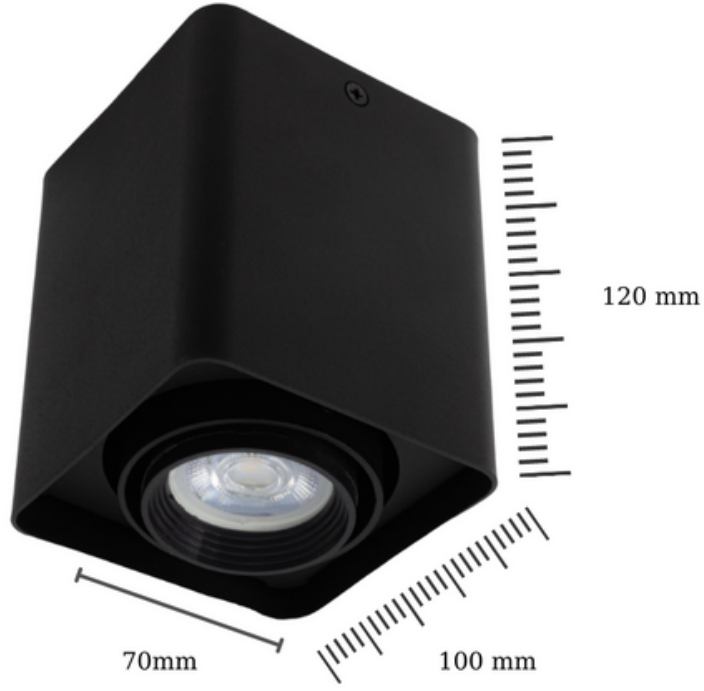

İşık Renk Seçenekleri

Light Color Options

2700 K

3000 K

4000 K

6500 K

KULLANIM ALANLARI

Fields of Application

TOPLANTI SALONLARI

ALIŞVERİŞ MERKEZLERİ

MAĞAZALAR

OFİSLER

OTELLER

HASTANELER

OKULLAR

KORİDORLAR

2019 Çizgi Teknik Aydınlatma Tüm hakları saklıdır. Çizgi Teknik Aydınlatma, bu belgede bulunan bilgilerin doğruluğuna veya tamlığına ilişkin herhangi bir beyan veya garanti sunmaz ve bunlara dayalı gerçekleştirilen hiçbir işlemde yükümlü olmayacaktır. Bu belgede sunulan bilgiler, aksi Çizgi Teknik Aydınlatma tarafından kabul edilmedikçe, herhangi bir ticari teklif oluşturma amacı gütmemektedir ve herhangi bir fiyat teklifi veya sözleşmesinin parçasını teşkil etmez. Tüm haklar Çizgi Teknik Aydınlatma San.Tic.Ltd.Şti veya ilgili sahiplerine aittir.

All rights belong to Çizgi Teknik Aydınlatma San.Tic.Ltd.Şti or its respective owners.

LED