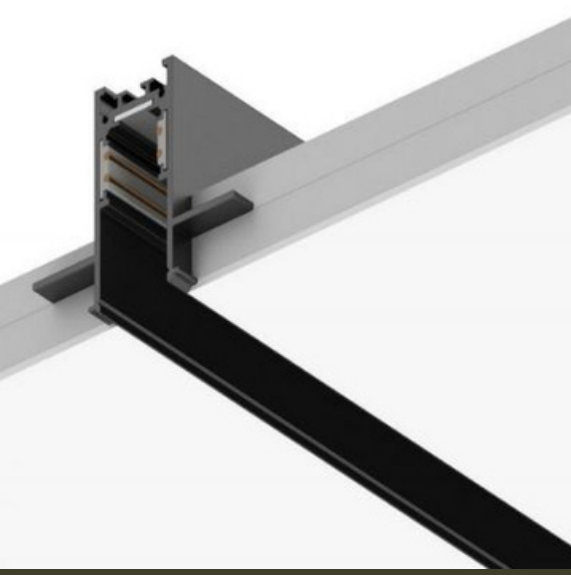

Ankastre Ray

Trimless

Ürün Kodu
Product Code

2029

Ankastre Ray

1m - 2m - 3m

(Projeye göre özel ölçü üretilebilir)

60 mm

60 mm

Tavanda açılacak
kanal ölçüsü
60x60 mm
(Cutting Size)