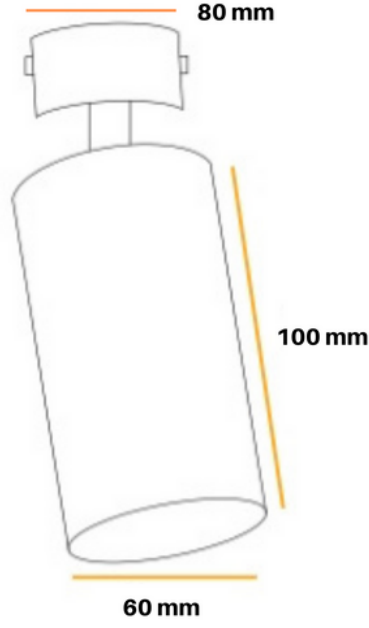

RİCH - 1018

SPOT / DOWNLIGHT

Teknik Bilgiler :

Alüminyum gövde
Gu10 duyu / 4,3-5,5w
Osram, Philips & Sylvania Led ampül
220-240V Giriş gerilimi
Renk sel geri verim indeksi CRI 80
Frekans 50-60 Hz
IP koruma sınıfı IP20
İstenilen renk sıcaklığında üretim. Farklı ral kodlarında
elektrostatik toz boya

Ürün KODU : 1018

Technical Information :

Aluminum body
Gu10 lampholder / 4,3-5,5w
Osram, Philips & Sylvania Led bulb
220-240V Input voltage
Color return index CRI 80
Frequency 50-60 Hz
IP protection class IP20
Production at the desired color temperature.
Electrostatic powder paint in different ral codes

Product CODE : 1018

LED

ÜRÜN ÖLÇÜSÜ
PRODUCT SIZE

Işık Renk Seçenekleri

Light Color Options

2700 K

3000 K

4000 K