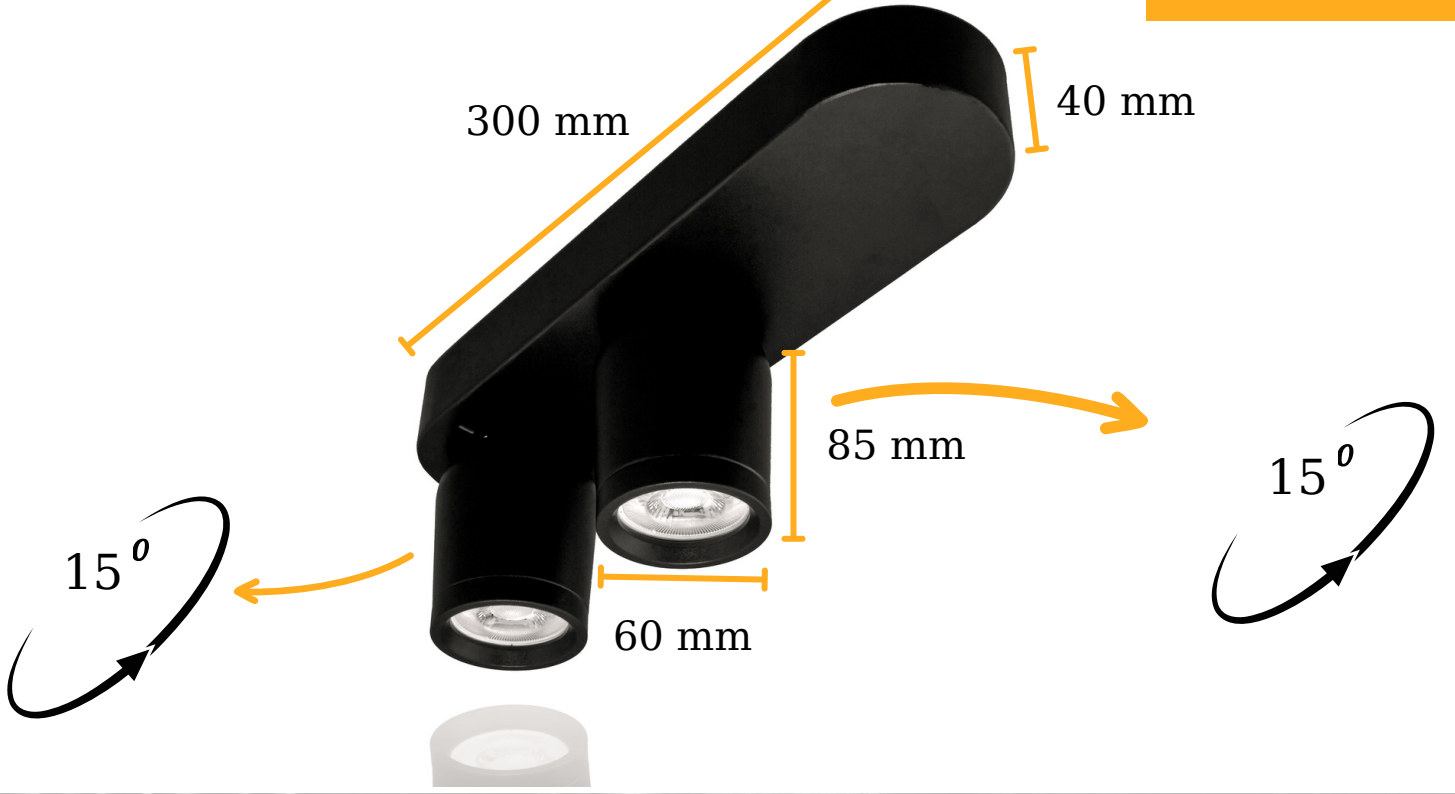

TOPIC-1210-2
SPOT / DOWNLIGHT

Teknik Bilgiler :

Alüminyum gövde
Gu10 duyu / 4,3-5,5w
Osram, Philips & Sylvania Led ampül
220-240V Giriş gerilimi
Renk sel geri verim indeksi CRI 80
Frekans 50-60 Hz
IP koruma sınıfı IP20
15 Derece hareket açısı
İstenilen renk sıcaklığında üretim. Farklı ral kodlarında elektrostatik toz boya

Ürün KODU : 1210-2

Technical Information :

Aluminum body
Gu10 lampholder / 4,3-5,5w
Osram, Philips & Sylvania Led bulb
220-240V Input voltage
Color return index CRI 80
Frequency 50-60 Hz
IP protection class IP20
15 Degree movement angle
Production at the desired color temperature.
Electrostatic powder paint in different ral codes

Product CODE : 1210-2

LED

İşık Renk Seçenekleri

Light Color Options

2700 K

3000 K

4000 K

6500 K