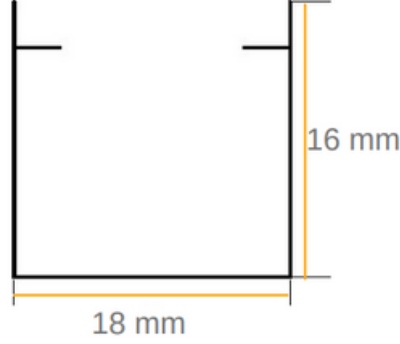

PORTE - 3020 1816

LİNEER

Teknik Bilgiler ;

Aluminyum ekstrüzyon gövde. 1,4mm aluminyum kalınlığı
Samsung SMD LED
Osram veya Tridonic driver
UV ışınlarına dayanımlı,armatür ömrü boyunca sararmayan yüksek ışık geçirgenliğine sahip PC difüzör
220-240V Giriş gerilimi
Renksel geri verim indeksi CRI 80
Frekans 50-60 Hz
IP koruma sınıfı IP40
İstenilen renk sıcaklığında üretim.Farklı ral kodlarında elektrostatik toz boya

Product KOD : 3020 1816

LED

PROFİL ÖLÇÜSÜ PROFILE SIZE

LED ÖZELLİKLERİ LED FEATURES

min. Typ. max.	2700K	min. Typ. max.	4000K
1239 1304 1369		1365 1437 1509	
min. Typ. max.	3000K	min. Typ. max.	6500K
1285 1353 1421		1365 1437 1509	

Operating Module Current	Operating Current per LED	Operating Voltage (Typ)	Module Power (Typ)
350 mA	116 mA	30V	10,5w

Technical Specifications		Connections Data		Electrical Specifications	
Length (mm)	500	Wire size	0,2-0,75 mm ² (24-18AWG)	Series	10
Width (mm)	16	Terminal Strip Length	7,5-8,5 mm	Parallel	3
PCB Thickness(mm)	1,6	Connector	Poke-in connector	Total Led Quantity	30
PCB Material	FR4 & Alum				
Led	Mid Power				