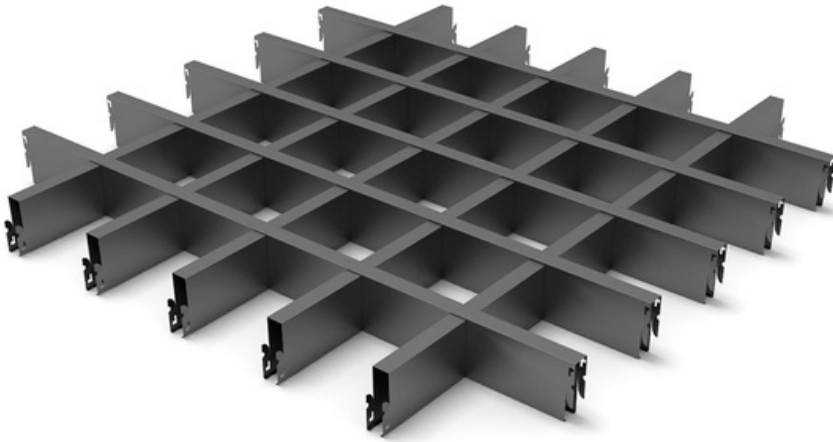

COMB - 9050

PETEK TAVAN /
HONEYCOMB CEILING
LIGHTING

Teknik Bilgiler :

Metal gövde
Gu10 duyu / 4,3-5,5w
Osram, Philips & Sylvania Led ampül
220-240V Giriş gerilimi
Renk sel geri verim indeksi CRI 80
Frekans 50-60 Hz
IP koruma sınıfı IP20
İstenilen renk sıcaklığında üretim. Farklı ral kodlarında
elektrostatik toz boya

Ürün KODU : 9050

Technical Information :

Metal body
Gu10 lampholder / 4,3-5,5w
Osram, Philips & Sylvania Led bulb
220-240V Input voltage C
olor return index CRI 80
Frequency 50-60 Hz
IP protection class IP20
Production at the desired color temperature.
Electrostatic powder paint in different ral codes

Product CODE : 9050

LED

ÜRÜN ÖLÇÜSÜ
PRODUCT SIZE

Işık Renk Seçenekleri

Light Color Options

2700 K

3000 K

4000 K