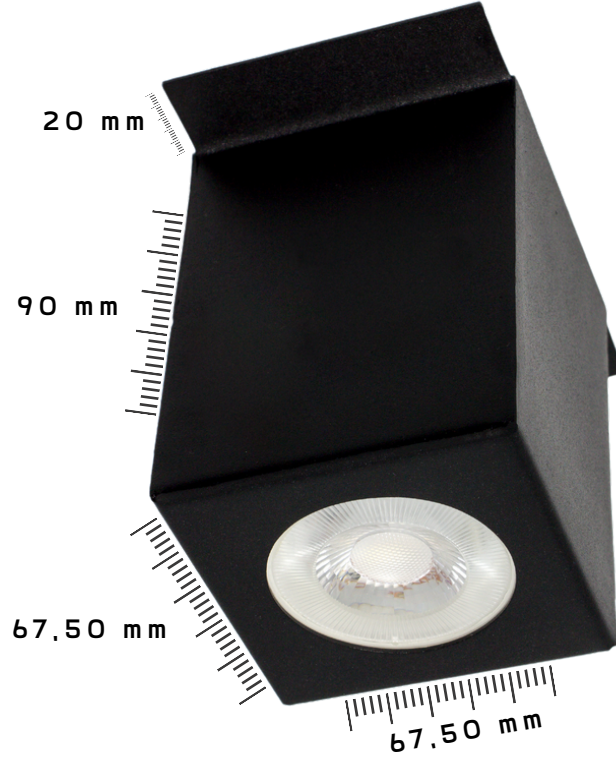

COMB - 9050

PETEK TAVAN /
HONEYCOMB CEILING
LIGHTING

Teknik Bilgiler :

Metal gövde
Gu10 duyu / 4,3-5,5w
Osram, Philips & Sylvania Led ampül
220-240V Giriş gerilimi
Renk sel geri verim indeksi CRI 80
Frekans 50-60 Hz
IP koruma sınıfı IP20
İstenilen renk sıcaklığında üretim. Farklı ral kodlarında
elektrostatik toz boya

Ürün KODU : 9050

Technical Information :

Metal body
Gu10 lampholder / 4,3-5,5w
Osram, Philips & Sylvania Led bulb
220-240V Input voltage C
olor return index CRI 80
Frequency 50-60 Hz
IP protection class IP20
Production at the desired color temperature.
Electrostatic powder paint in different ral codes

Product CODE : 9050

LED

ÜRÜN ÖLÇÜSÜ
PRODUCT SIZE

Işık Renk Seçenekleri

Light Color Options

2700 K

3000 K

4000 K