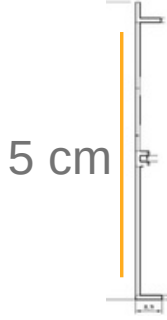

LED

PROFİL ÖLÇÜSÜ

PROFİLE SİZE

Profil yüksekliği (h) 5 cm olarak Profil eni (W) 5 cm üretim imkanı sağlamaktadır. Ürün çapları (a) istenilen ölçülerde üretilebilir.

Profile height (h) is 5 cm and Profile width (W) is 5 cm. Product diameters (a) can be produced in desired dimensions.

Tecnichal Specifications		Connections Data		Electrical Specifications	
Length (mm)	500	Wire size	0,2-0,75 mm ² (24-18AWG)	Series	10
Width (mm)	16	Terminal Strip Length	7,5-8,5 mm	Parallel	3
PCB Thickens(mm)	1,6	Connector	Poke-in connector	Total Led Quantity	30
PCB Material	FR4 & Alum				