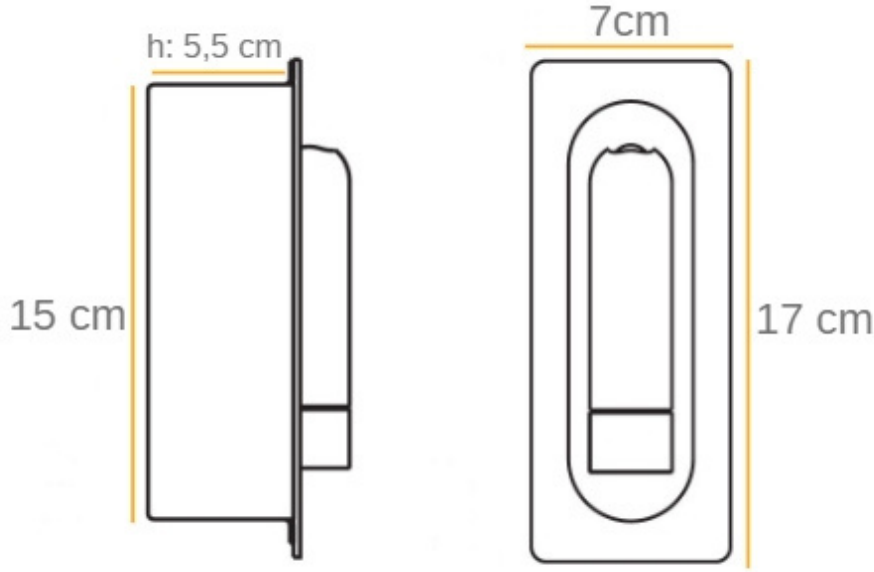

ÜRÜN ÖLÇÜSÜ

TEKNİK DETAYLAR

TEKNİK DETAYLAR

350 mA	1,1w	140 Lm
700 mA	2,2w	250 Lm

Işık Renk Seçenekleri

- 2700 K
- 3000 K
- 4000 K
- 6500 K

Uygulama yerinde açılması gerekli delik ölçüsü
55x150 mm olmalıdır.

KULLANIM ALANLARI

TOPLANTI SALONLARI

ALIŞVERİŞ MERKEZLERİ

MAĞAZALAR

OFİSLER

OTELLER

HASTANELER

OKULLAR

KORIDORLAR

2019 Çizgi Teknik Aydınlatma Tüm hakları saklıdır.Çizgi Teknik Aydınlatma, bu belgede bulunan bilgilerin doğruluğuna veya tamlığına ilişkin herhangi bir beyan veya garanti sunmaz ve bunlara dayalı gerçekleştirilen hiçbir işlemden yükümlü olmayacaktır. Bu belgede sunulan bilgiler, aksi Çizgi Teknik Aydınlatma tarafından kabul edilmedikçe, herhangi bir ticari teklif oluşturma amacı gütmemektedir ve herhangi bir fiyat teklifi veya sözleşmesinin parçasını teşkil etmez. Tüm haklar Çizgi Teknik Aydınlatma San.Tic.Ltd.Şti veya ilgili sahiplerine aittir.

LED