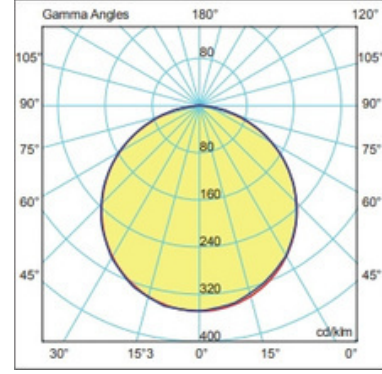

Product KOD : 10495

LED

PROFİL ÖLÇÜSÜ

PROFILE SIZE

İŞIK DAĞILIM EĞRİSİ

LIGHT DISTRIBUTION CURVE

Ürün eni ve uzunluğu istenilen ölçülerde üretilebilir.

LED ÖZELLİKLERİ

Technical Specifications		Connections Data		Electrical Specifications	
Length (mm)	500	Wire size	0,2-0,75 mm ² (24-18AWG)	Series	10
Width (mm)	16	Terminal Strip Length	7,5-8,5 mm	Parallel	3
PCB Thickness (mm)	1,6	Connector	Poke-in connector	Total Led Quantity	30
PCB Material	FR4 & Alum				
Led	Mid Power				