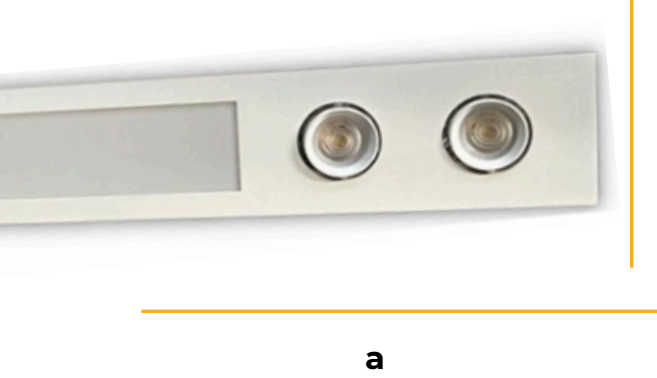

PORTE SİRİUS - 10495

LİNEER

Teknik Bilgiler:

Metal gövde
Samsung SMD LED Osram veya Tridonic driver
UV ışınlarına dayanımlı,armatür ömrü boyunca sararmayan yüksek ışık geçirgenliğine sahip PC difüzör
220-240V Giriş gerilimi
Renksel ger verim indeks CRI 80
Frekans 50-60 Hz
IP koruma sınıfı IP40
İstenilen renk sıcaklığında üretim.
Farklı ral kodlarında elektrostatik toz boya

Ürün KODU : 10495

Technical Information :

Metal body
Samsung SMD LED Osram or Tridonic driver
PC diffuser with high light transmittance that is resistant to UV rays and does not turn yellow throughout the life of the luminaire. 220-240V Input voltage
Color rendering index CRI 80
Frequency 50-60 Hz
IP protection class IP40
Production at the desired color temperature.
Electrostatic powder paint in different RAL codes

Product KOD : 10495

LED

PROFİL ÖLÇÜSÜ

PROFILE SIZE

İŞIK DAĞILIM EĞRİSİ

LIGHT DISTRIBUTION CURVE

Ürün eni ve uzunluğu istenilen ölçülerde üretilebilir.

LED ÖZELLİKLERİ