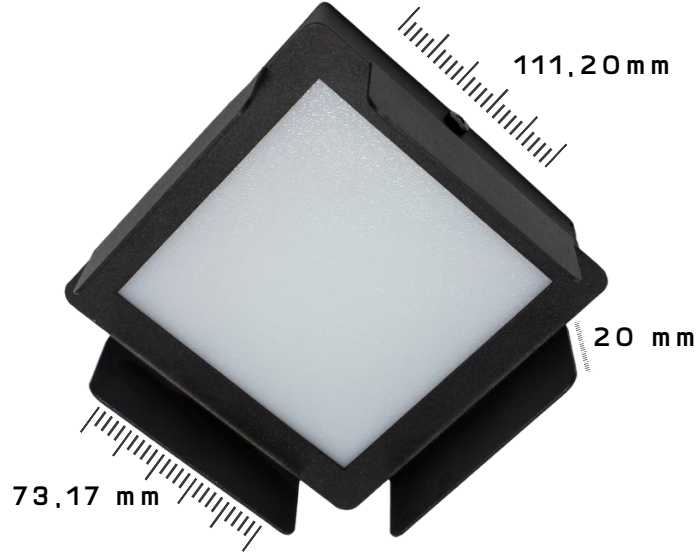

### Teknik Bilgiler :

Metal gövde  
Samsung SMD Led - 10w  
220-240V Giriş gerilimi  
Renksel geri verim indeksi CRI 80  
Frekans 50-60 Hz  
IP koruma sınıfı IP20  
İstenilen renk sıcaklığında üretim.Farklı ral kodlarında  
elektrostatik toz boya

### Technical information :

Metal body  
Samsung SMD Led - 10w  
220-240V Input voltage C  
olor return index CRI 80  
Frequency 50-60 Hz  
IP protection class IP20  
Production at the desired color temperature.  
Electrostatic powder paint in different ral codes

Product CODE : 9051

LED

ÜRÜN ÖLÇÜSÜ  
PRODUCT SIZE

Işık Renk Seçenekleri

Light Color Options

2700 K

3000 K

4000 K