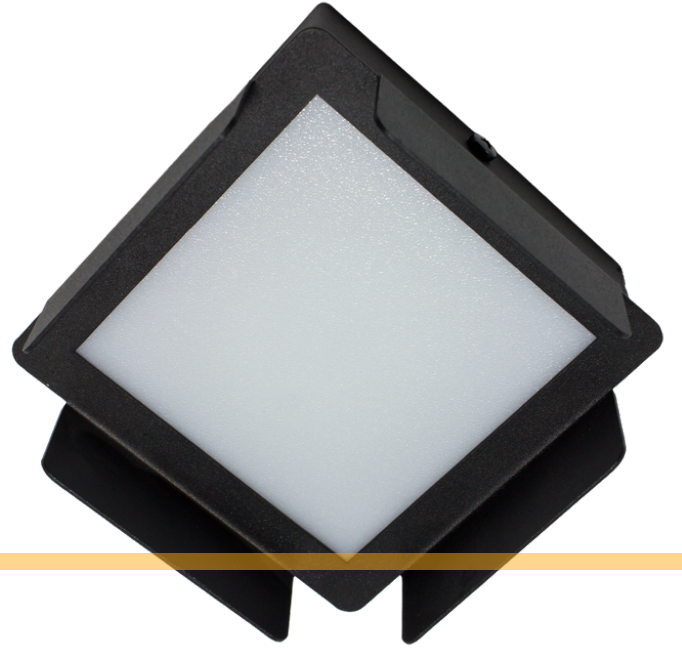

# BEE - 9051

### Teknik Bilgiler :

Metal gövde  
Samsung SMD Led - 10w  
220-240V Giriş gerilimi  
Renksel geri verim indeksi CRI 80  
Frekans 50-60 Hz  
IP koruma sınıfı IP20  
İstenilen renk sıcaklığında üretim.Farklı ral kodlarında  
elektrostatik toz boya

### Technical information :

Metal body  
Samsung SMD Led - 10w  
220-240V Input voltage C  
olor return index CRI 80  
Frequency 50-60 Hz  
IP protection class IP20  
Production at the desired color temperature.  
Electrostatic powder paint in different ral codes