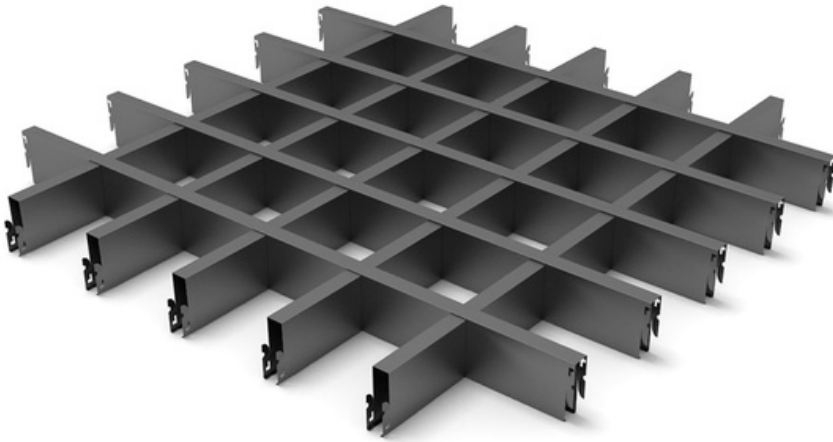

Technical information :

Metal body
Samsung SMD Led - 10w
220-240V Input voltage C
olor return index CRI 80
Frequency 50-60 Hz
IP protection class IP20
Production at the desired color temperature.
Electrostatic powder paint in different ral codes

Product CODE : 9051