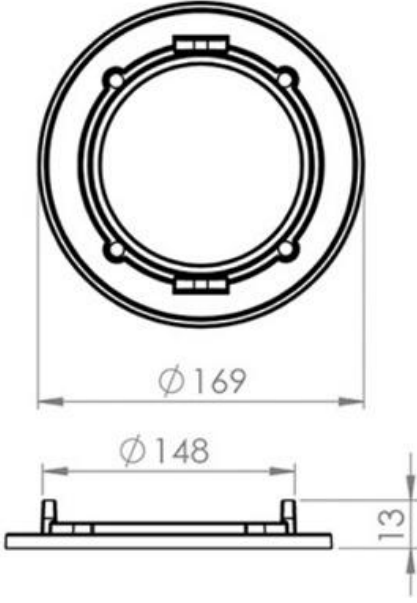

## ÜRÜN ÖLÇÜSÜ Düz Çerçeve

## ÜRÜN ÖLÇÜSÜ Kademeli ve Açılı Çerçeve

## PURO 6" (KADEMELİ VE AÇILI ÇERÇEVE KULLANIMI İÇİN)

Ürün Kodu	Çap	mA	Watt	Işık Akısı (Lm)	Renk Sıcaklığı (Kelvin)	CRI	Boyutlar	Koruma Sınıfı (IP)
1161-6-3	177 mm	350	8	3592	2700,3000,4000,6500 K	>80	177x40 mm	IP40
1161-6-4	177 mm	500	12		2700,3000,4000,6500 K	>80	177x40 mm	IP40
1161-6-5	177 mm	700	17		2700,3000,4000,6500 K	>80	177x40 mm	IP40