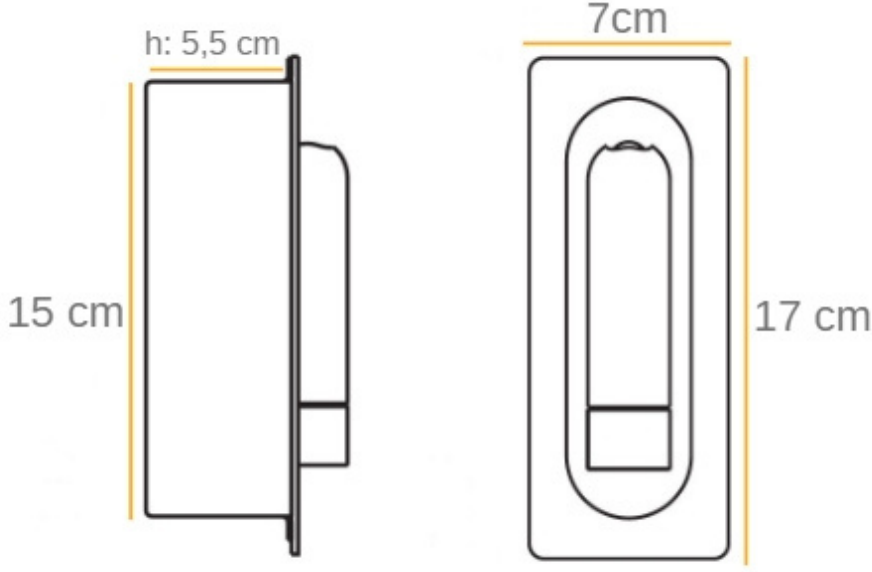

## ÜRÜN ÖLÇÜSÜ

### Işık Renk Seçenekleri

- 2700 K
- 3000 K
- 4000 K
- 6500 K

Uygulama yerinde açılması gerekli delik ölçüsü  
55x150 mm olmalıdır.